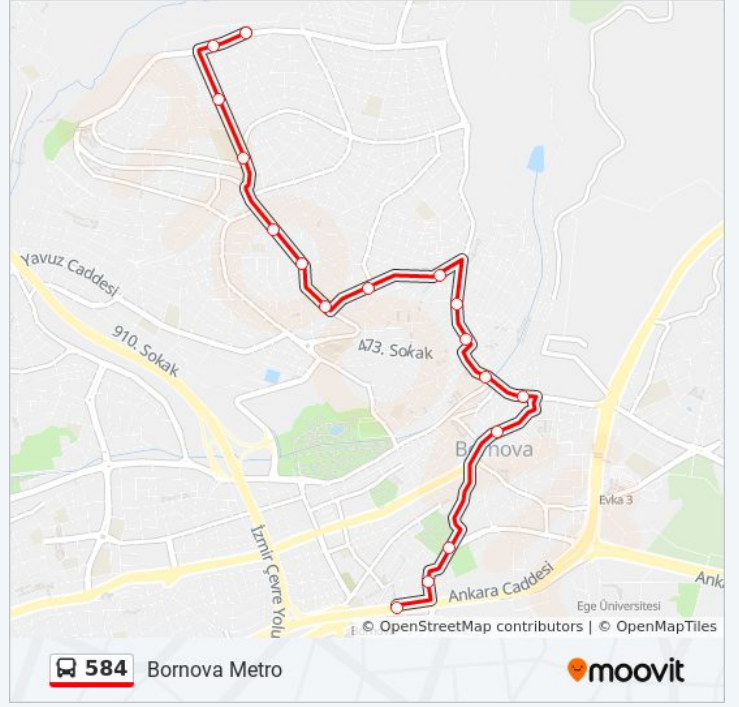

584

Bornova Metro

Uygulamayı İndir

584 otobüs hattı (Bornova Metro) arası 2 güzergah içeriyor. Hafta içi günlerde çalışma saatleri:

(1) Bornova Metro: 06:35 - 18:50(2) İnönü Mah.: 07:05 - 19:25

Size en yakın 584 otobüs durağını bulmak ve sonraki 584 otobüs varış saatini öğrenmek için Moovit Uygulamasını kullanın.

### Varış yeri: Bornova Metro

19 durak

[HAT SAATLERİNİ GÖRÜNTÜLE](#)

- Belediye Evleri
- Emek Sitesi
- Doğa
- Kardelen Sitesi
- Hürriyet
- Seyit Şanlı Anadolu Lisesi
- Mavi Köşe
- Yüzüncü Yıl Karakolu
- Ufuk
- Emniyet Lojmanları
- Çiçekli
- Toprak Yol
- Lale Tepe Cami
- Malazgirt İlköğretim Okulu
- Yıkık Minare Cami
- Erzene Muhtarlık
- Büyük Park
- Mahfel
- Bornova Metro

### 584 otobüs Bilgi

**Yön:** Bornova Metro

**Duraklar:** 19

**Yolculuk Süresi:** 18 dk

**Hat Özeti:**

## Variş yeri: İNönü Mah.

21 durak

[HAT SAATLERİNİ GÖRÜNTÜLE](#)

Bornova Metro

Mahfel

Rektörlük

Suphi Koyuncu

Ata