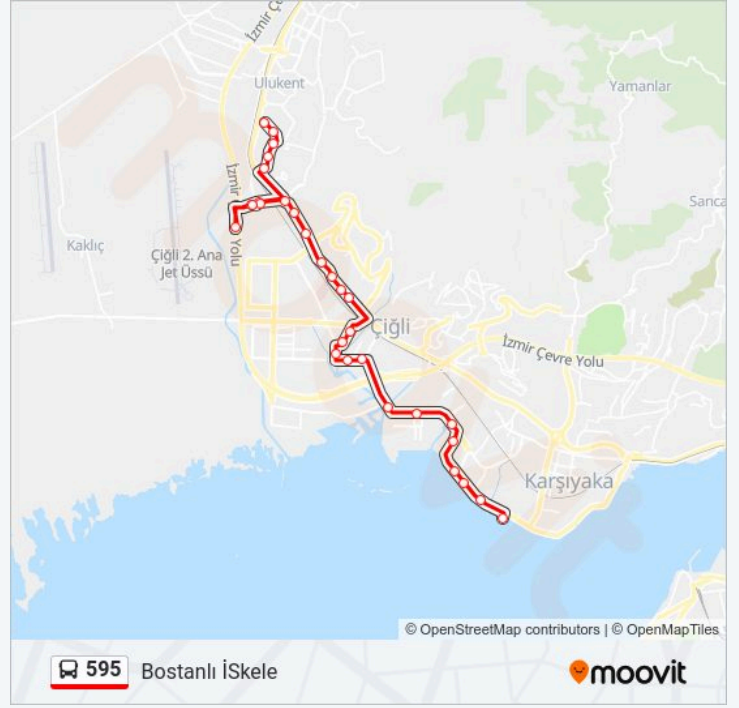

Büyük Çiğli Mezarlık

Tenis Kulübü

Bayraktar Sitesi

Söğüt

Karya

Mavişehir

Haydar Aliyev Parkı

Atakent Anadolu Lisesi

Beşikçioğlu Cami

Bostanlı Pazaryeri

Bostanlı Market

Bostanlı İskele

595 otobüs saatleri ve güzergah haritaları, moovitapp.com adresinde çevrimdışı bir PDF olarak mevcut. Canlı otobüs saatlerini, tren tarifelerini veya metro programlarını ve İzmir - Aydın konumundaki tüm toplu taşıma araçları için adım adım yol tariflerini görmek için Moovit uygulamasını sayfasını kullanın.

© 2024 Moovit - Tüm Hakları Saklıdır