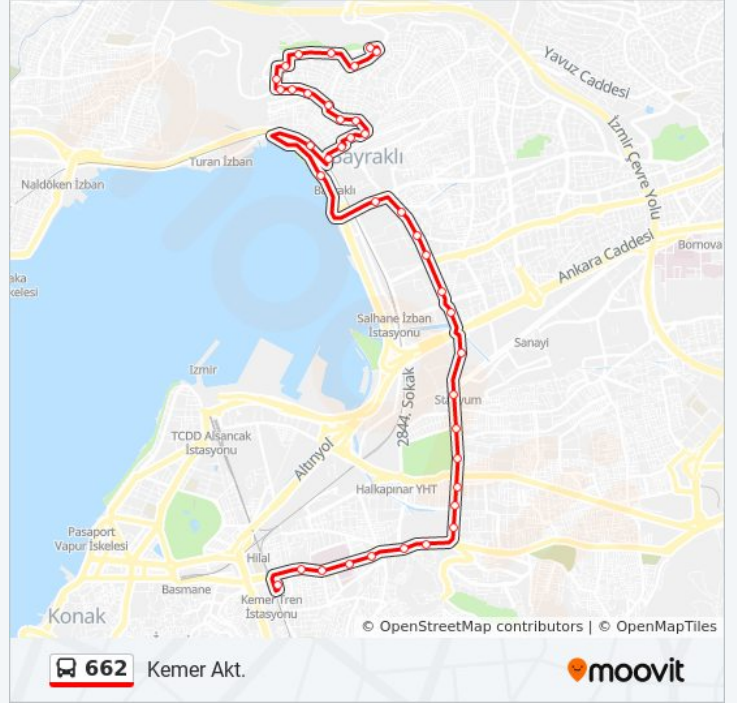

Ağır Bakım

Halkapınar İzsu

Yenişehir Pt

Tepecik Doğum Hastanesi

Ziya Gökalp Ortaokulu

Eşref Paşa Hastanesi

Kemer Aktarma Merkezi

662 otobüs saatleri ve güzergah haritaları, moovitapp.com adresinde çevrimdışı bir PDF olarak mevcut. Canlı otobüs saatlerini, tren tarifelerini veya metro programlarını ve İzmir - Aydın konumundaki tüm toplu taşıma araçları için adım adım yol tariflerini görmek için [Moovit uygulamasını](#) sayfasını kullanın.