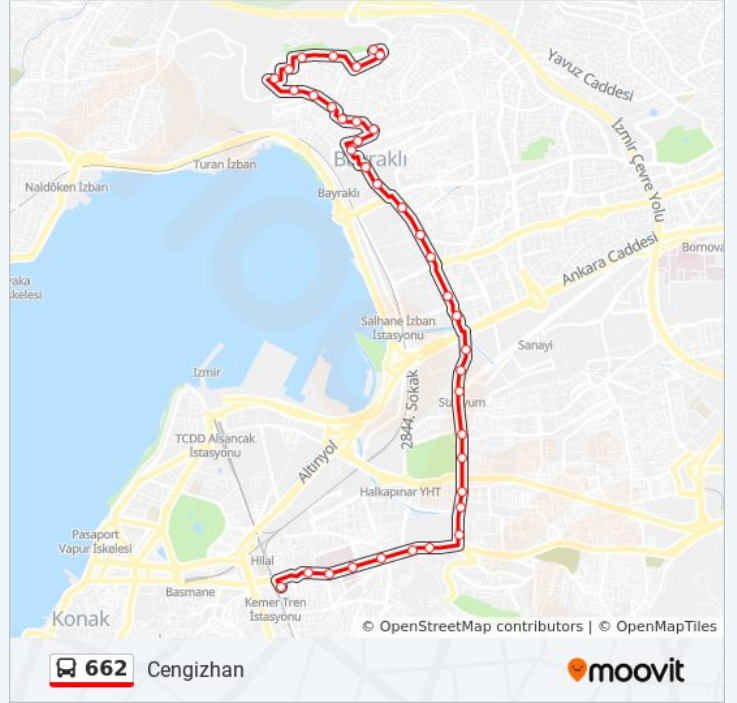

Yasemin

Yeşil Ulu Cami

Borsa Okulu Eski Sondurak

Cengizhan Son Durak

Varış yeri: Kemer Akt.

39 durak

[HAT SAATLERİNİ GÖRÜNTÜLE](#)

Cengizhan Son Durak