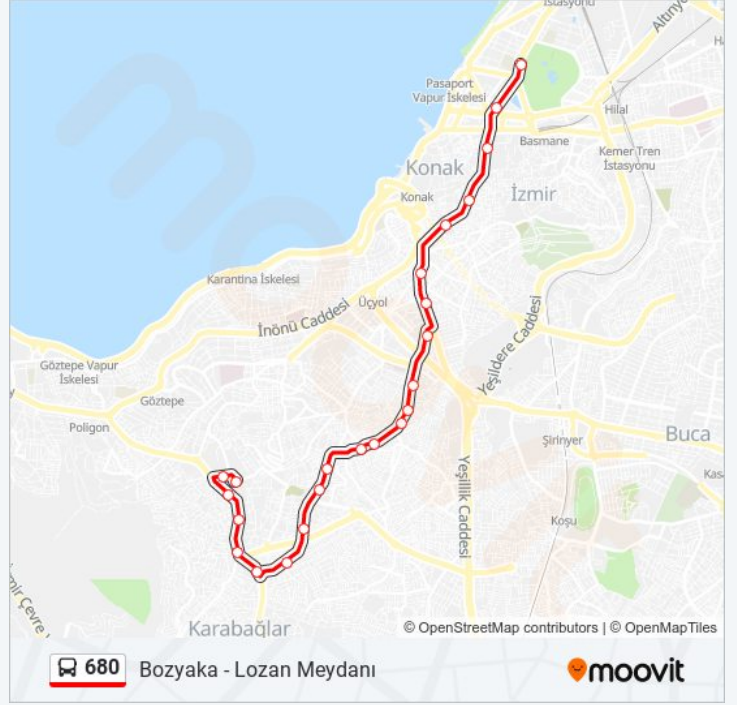

Koruluk

Kestelli

Mezarlıkbaşı

Kent Müzesi

Montrö

680 otobüs saatleri ve güzergah haritaları, moovitapp.com adresinde çevrimdışı bir PDF olarak mevcut. Canlı otobüs saatlerini, tren tarifesini veya metro programlarını ve İzmir - Aydın konumundaki tüm toplu taşıma araçları için adım adım yol tariflerini görmek için [Moovit uygulamasını](#) sayfasını kullanın.

[Moovit Hakkında](#) • [MaaS Çözümleri](#) • [Desteklenen ülkeler](#) • [Mooviter Topluluğu](#)

© 2024 Moovit - Tüm Hakları Saklıdır

Canlı Varış Saatlerini Kontrol Et