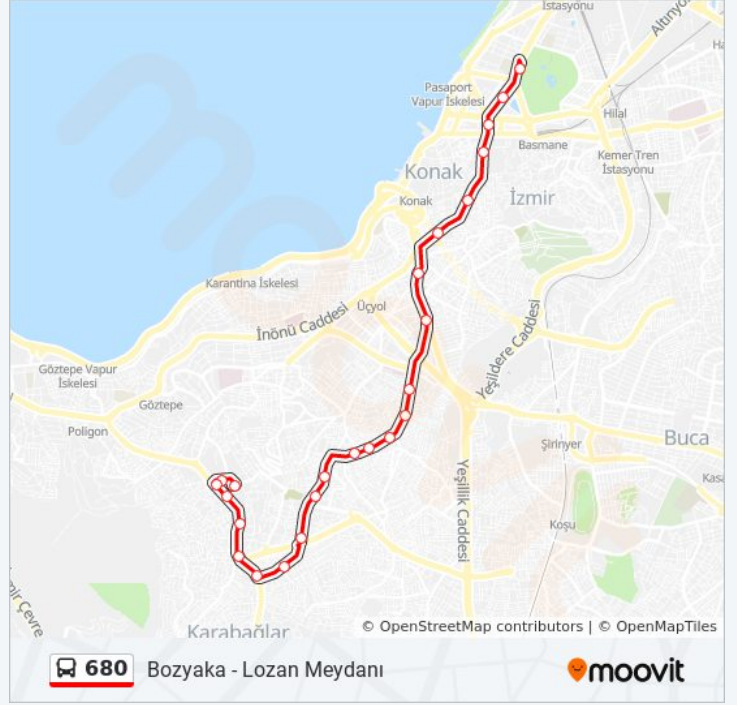

## Variş yeri: Bozyaka

23 durak

[HAT SAATLERİNİ GÖRÜNTÜLE](#)

Montrö

Kent Müzesi

Çankaya

Mezarlıkbaşı

Kestelli

## 680 otobüs Bilgi

**Yön:** Bozyaka

**Duraklar:** 23

**Yolculuk Süresi:** 25 dk

**Hat Özeti:**

Yadigar Sitesi

Yeşilyurt

### Variş yeri: Lozan Meydanı

23 durak

[HAT SAATLERİNİ GÖRÜNTÜLE](#)

Yeşilyurt

Yadigar Sitesi

Egzozcu

Ülkü

Limontepe Seniye-Hasan Saray İlkokulu