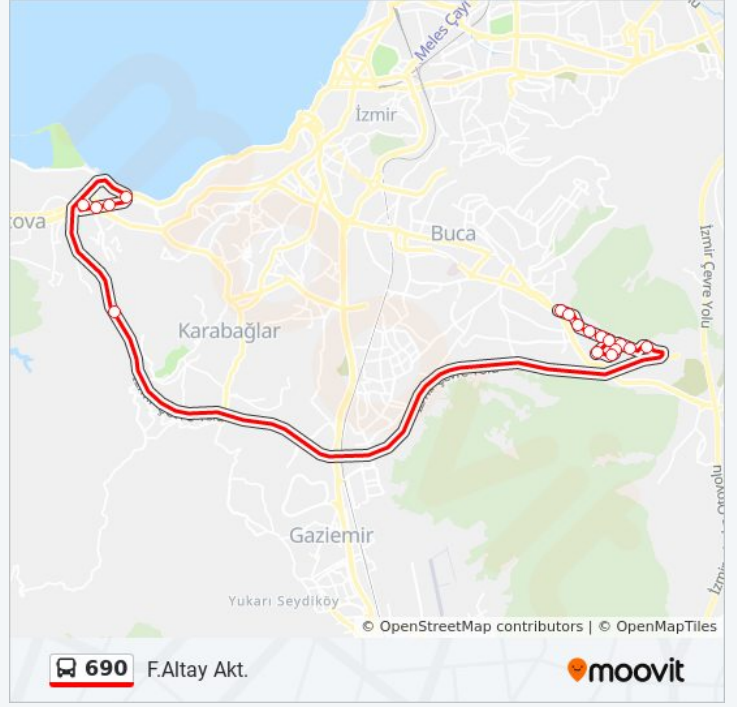

Variş yeri: F.Altay Akt.

16 durak

[HAT SAATLERİNİ GÖRÜNTÜLE](#)

- Tınaztepe
- Yetmiş Beşinci Yıl İlköğretim Okulu
- Spor Salonu
- Kütüphane
- Sosyal Tesisler
- İşletme Fakültesi
- Teknopark
- Mimarlık Fakültesi
- Mühendislik Fakültesi
- Tınaztepe Yerleşke Son Durak
- Kampüs Çıkış
- Moda
- Adnan Saygun Sanat Merkezi
- Hava Hastanesi
- Fahrettin Altay Meydan 3
- Fahrettin Altay Aktarma Merkezi

Yön: F.Altay Akt.

Duraklar: 16

Yolculuk Süresi: 27 dk

Hat Özeti:

Variş yeri: Tınaztepe

13 durak

[HAT SAATLERİNİ GÖRÜNTÜLE](#)

Fahrettin Altay Aktarma Merkezi