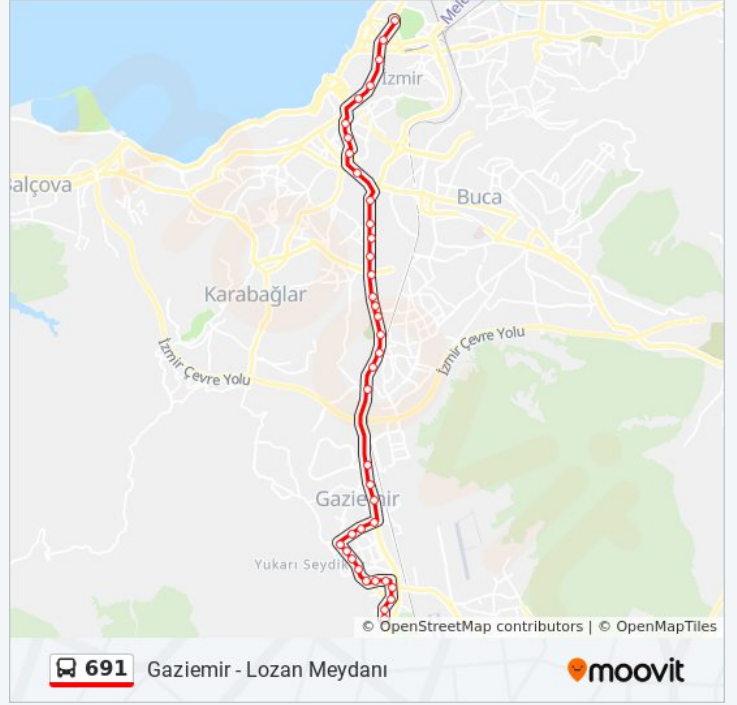

691 otobüs Bilgi

Yön: Lozan Meydanı

Duraklar: 38

Yolculuk Süresi: 40 dk

Hat Özeti:

Gaziemir Ptt
Büyükşehir Kurs Merkezi
Ulaştırma
Leylak
Ege Serbest Bölge
Aktepe
Gaziemir Semt Garajı
Sinem
Karabağlar
Paşa Köprüsü
Kızılıcak
Söğüt
Karabağlar Cumhuriyet Anadolu Lisesi
Kaymakkuyu
Çitlenbik
Orcaner
Hasan Hüseyinler
Elka
Yağhaneler 3
Yağhaneler
Eşrefpaşa
Koruluk
Kestelli
Mezarlıkbaşı
Kent Müzesi
Montrö