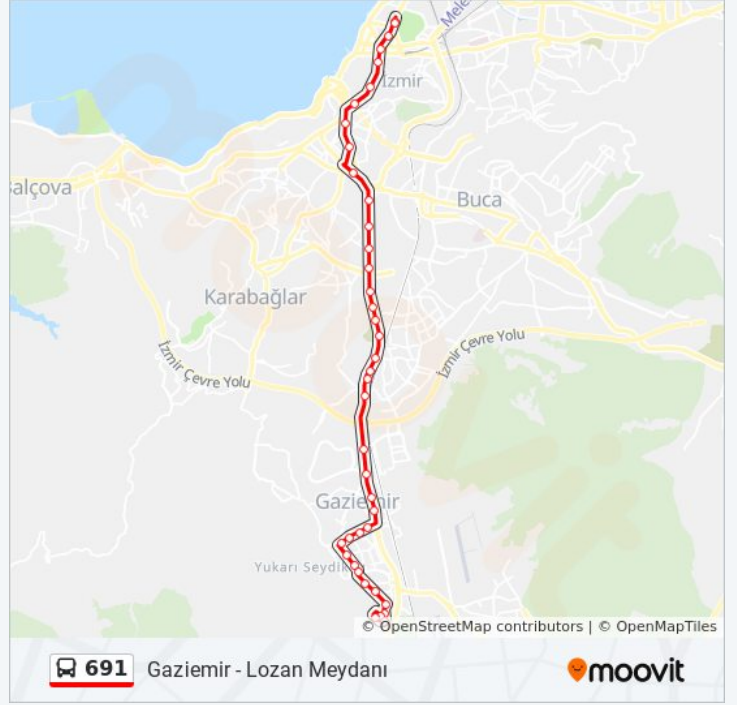

Gazikent Muhtarlık

Gaziemir Belediyesi Spor Tesisi

Özcan Sitesi

Erol Özdil

Şehit Serhat Sıgnak Mesleki Ve Teknik Anadolu
Lisesi

Sosyal Konutlar

Variş yeri: Lozan Meydanı

38 durak