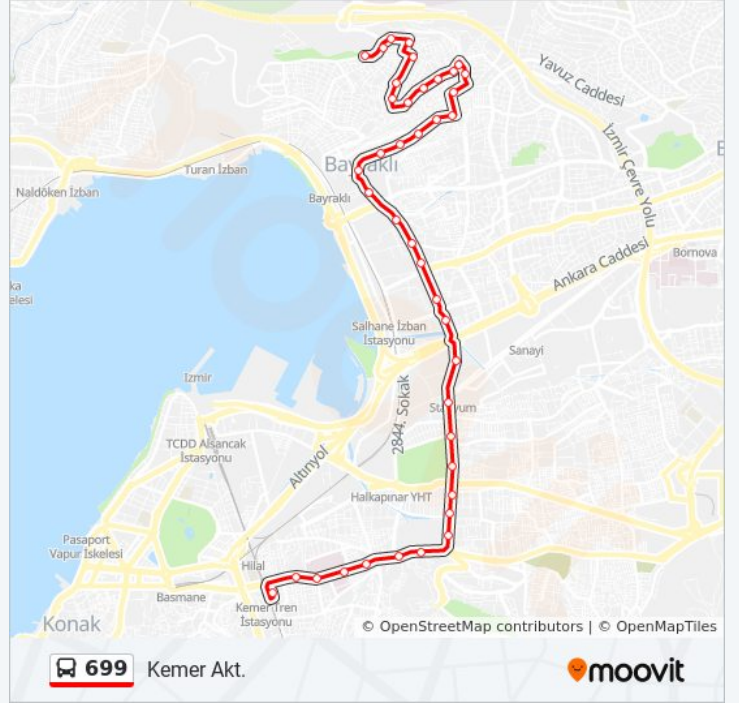

Halkapınar İzsu

Yenişehir Ptt

Tepecik Doğum Hastanesi

Ziya Gökalp Ortaokulu

Eşref Paşa Hastanesi

Kemer Aktarma Merkezi

Variş yeri: M.Erener

47 durak