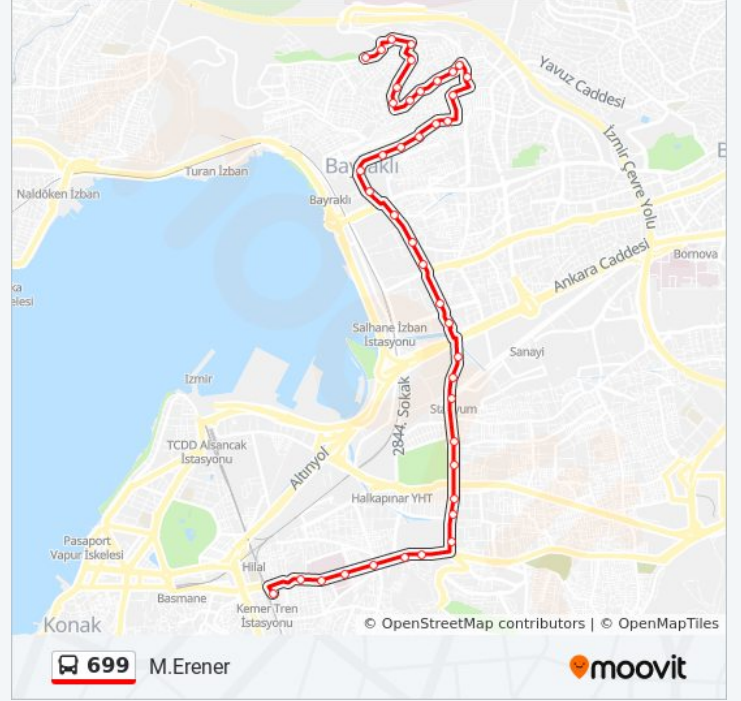

Cami

Pazar

07:09 - 20:15

699 otobüs Bilgi

Yön: M.Erener

Duraklar: 47

Yolculuk Süresi: 44 dk

Hat Özeti: