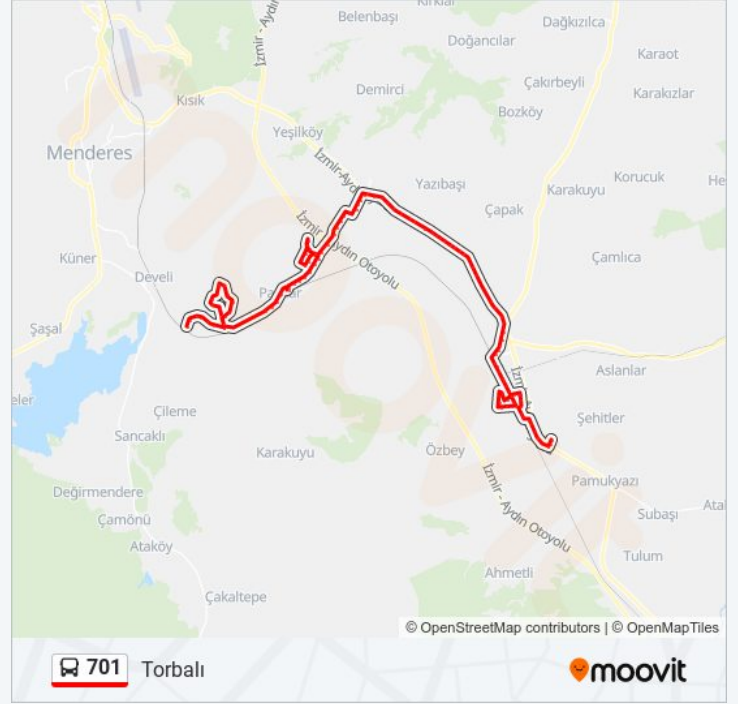

### 701 otobüs Bilgi

**Yön:** Torbalı

**Duraklar:** 112

**Yolculuk Süresi:** 103 dk

**Hat Özeti:**

Organize

Pancar Tekstil

Kemal Tahir