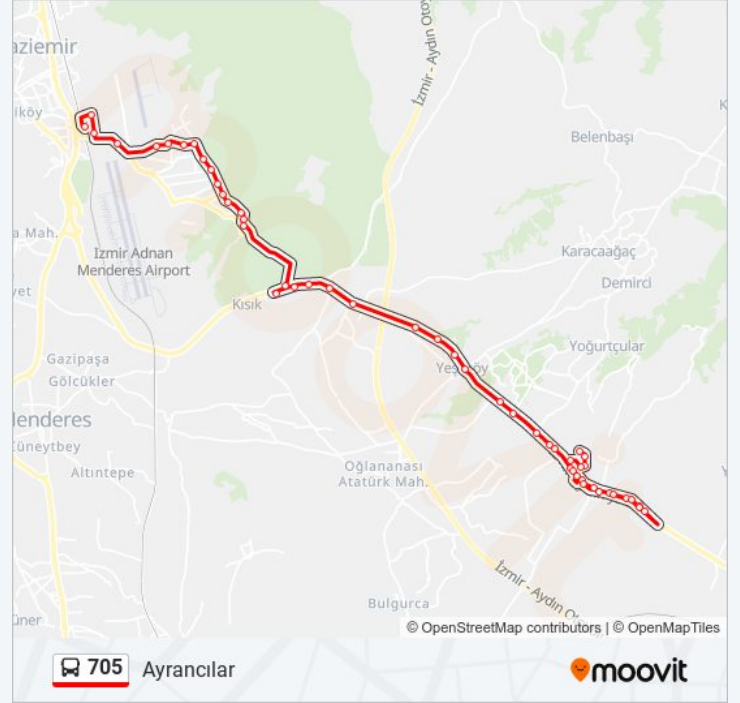

Egekent Mavi

Egekent 4

Variş yeri: Sarnıç Akt.

31 durak

[HAT SAATLERİNİ GÖRÜNTÜLE](#)

705 otobüs Saatleri

Sarnıç Akt. Güzergahı Saatleri:

Pazartesi