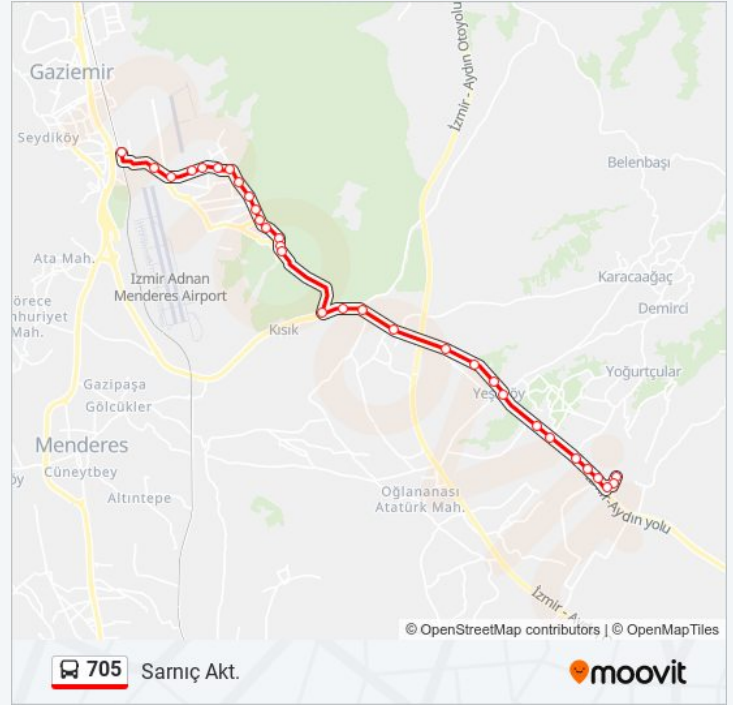

Salı	05:40 - 23:45
Çarşamba	05:40 - 23:45
Perşembe	05:40 - 23:45
Cuma	05:40 - 23:45
Cumartesi	00:10 - 23:15
Pazar	00:05 - 23:25

705 otobüs Bilgi

Yön: Sarnıç Akt.

Duraklar: 31

Yolculuk Süresi: 40 dk

Hat Özeti: