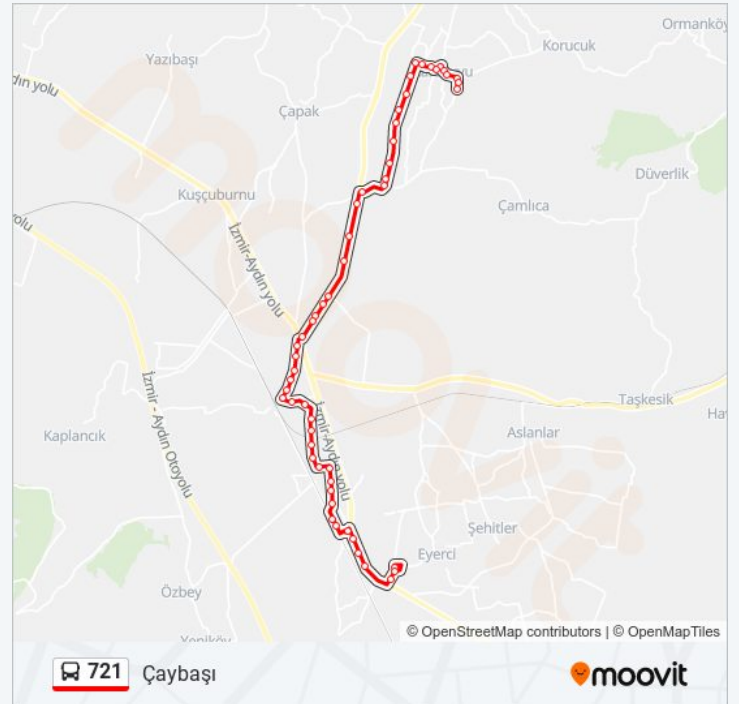

53 durak

[HAT SAATLERİNİ GÖRÜNTÜLE](#)

Karakuyu Son Durak

Asmalı

Karakuyu Cami

Bardakçılar

Karakuyu İlköğretim Okulu

Karakuyu Meydan

Karakuyu Pazar Yeri

Karakuyu Gülfidan

Yaren Dede

Karakuyu Spor Tesisleri

Karakuyu Mezarlık

Kocatepe Zeytinlik

Karakuyu Birlik Sitesi

Verde

Palmiye

Punteks

Zümrüt

Çamlıca Kavşağı

Ortaköy Kavşak

Ortaköy

İl Özel İdare Asfalt Şantiye

Mimteks

Tütün Fabrikası

Opel

Evliya Çelebi

Torbalı Sanayi Çıkışı

Torbalı Sanayi

Torbalı Siteler

Torbalı Piri Reis Mesleki Ve Teknik Anadolu Lisesi

Çetineller Ortaokulu

Nolu Sağlık Ocağı

Çaybaşı Güzergahı Saatleri:

Pazartesi	06:30 - 21:50
Salı	06:30 - 21:50
Çarşamba	06:30 - 21:50
Perşembe	06:30 - 21:50
Cuma	06:30 - 21:50
Cumartesi	06:30 - 21:50
Pazar	06:40 - 21:00

721 otobüs Bilgi

Yön: Çaybaşı

Duraklar: 53

Yolculuk Süresi: 45 dk

Hat Özeti: