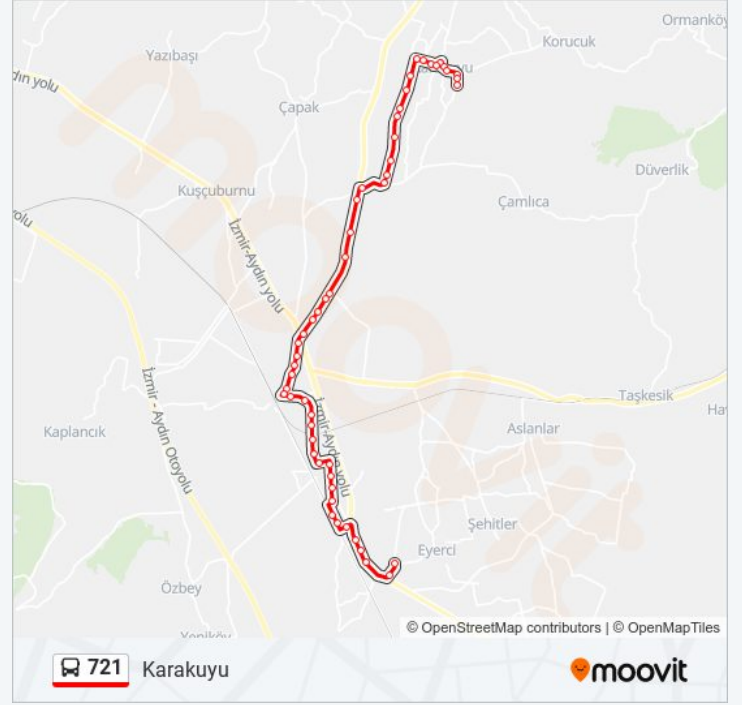

Kocatepe Zeytinlik

Karakuyu Mezarlık

Karakuyu Spor Tesisleri

Yaren Dede

Karakuyu Gülfidan

Karakuyu Pazar Yeri

Karakuyu Meydan

Karakuyu İlköğretim Okulu

Bardakçılar

Karakuyu Cami

Asmalı

Karakuyu Son Durak

Variş yeri: Çaybaşı

721 otobüs Saatleri

53 durak

[HAT SAATLERİNİ GÖRÜNTÜLE](#)