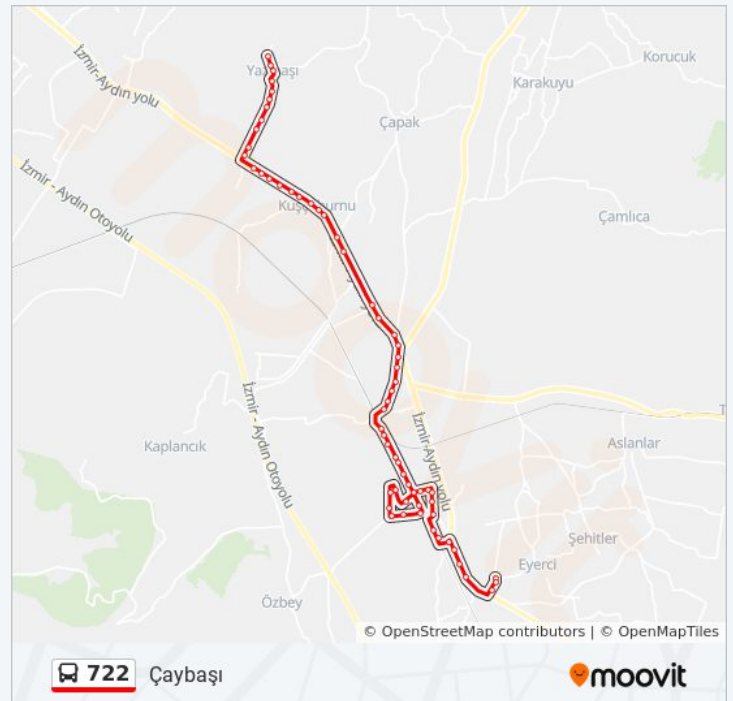

Beşevler Çeşme

Reysaş

Camel

Temel

Çapak Yolu

722 otobüs Saatleri

Çaybaşı Güzergahı Saatleri:

Pazartesi	06:35 - 22:30
Salı	06:35 - 22:30
Çarşamba	06:35 - 22:30
Perşembe	06:35 - 22:30
Cuma	06:35 - 22:30
Cumartesi	06:55 - 20:30
Pazar	06:55 - 19:45

722 otobüs Bilgi

Yön: Çaybaşı

Duraklar: 61

Yolculuk Süresi: 50 dk

Hat Özeti:

Çetineller Otel

Torbalı Siteler

Torbalı Piri Reis Mesleki Ve Teknik Anadolu Lisesi