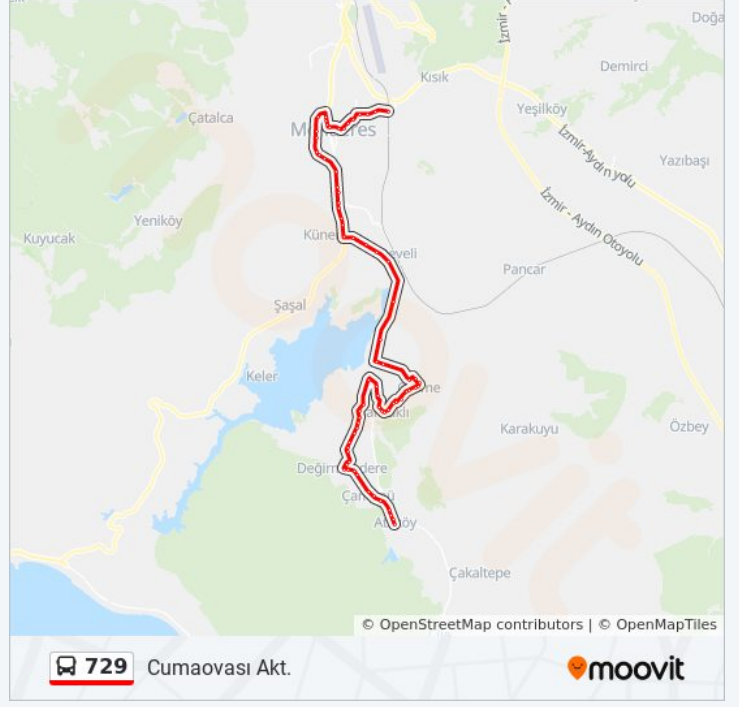

Yolculuk Süresi: 81 dk
Hat Özeti:

Nisan

Değirmendere Son Durak

Menekşe

Değirmendere İlköğretim Okulu

Marangoz

Aykaş

Taş Villa

Değirmendere Bahçe

Doğa

Badem

Atatürk

Tekke Mezarlığı

Eski Bulgurca Yolu

Değirmendere Giriş

Sancaklı Yol Ayrımı

Sancaklı Küme Evleri

Mezarlık

Sancaklı Saha

Aşağı Sancaklı Giriş

Sancaklı Meydan

Sancaklı Tepe

Yukarı Sancaklı Çıkış

Sancaklı Muhtarlık

Yukarı Sancaklı

Mandıra

Çileme Bahçe

Akasya

Gül

Çileme Merkez

Çileme Trafo

Battal Gazi

Hayat Yaşam Hobi Bahçeleri

Çileme Giriş