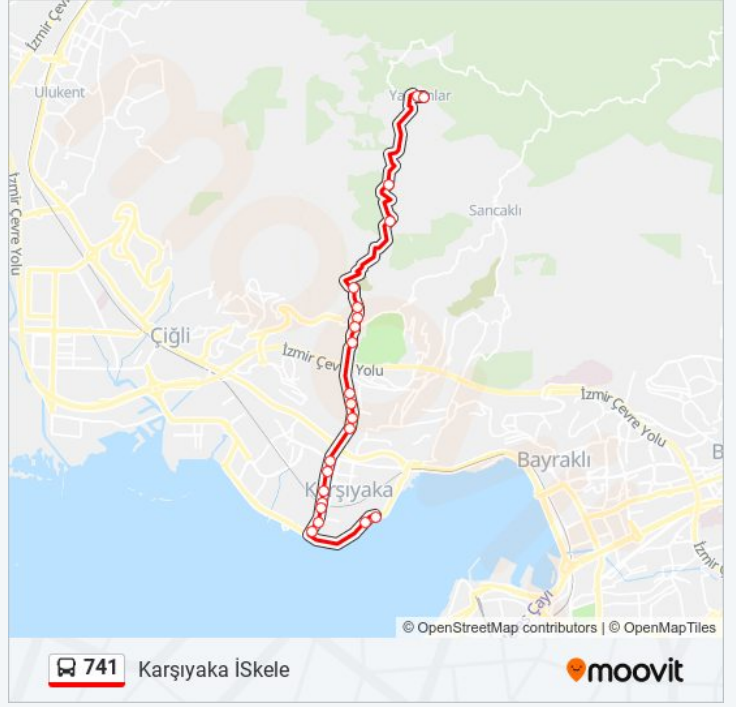

741 otobüs Bilgi

Yön: Karşıyaka İskele

Duraklar: 22

Yolculuk Süresi: 29 dk

Hat Özeti:

Karşıyaka İskele

Variş yeri: Yamanlar Köyü

27 durak