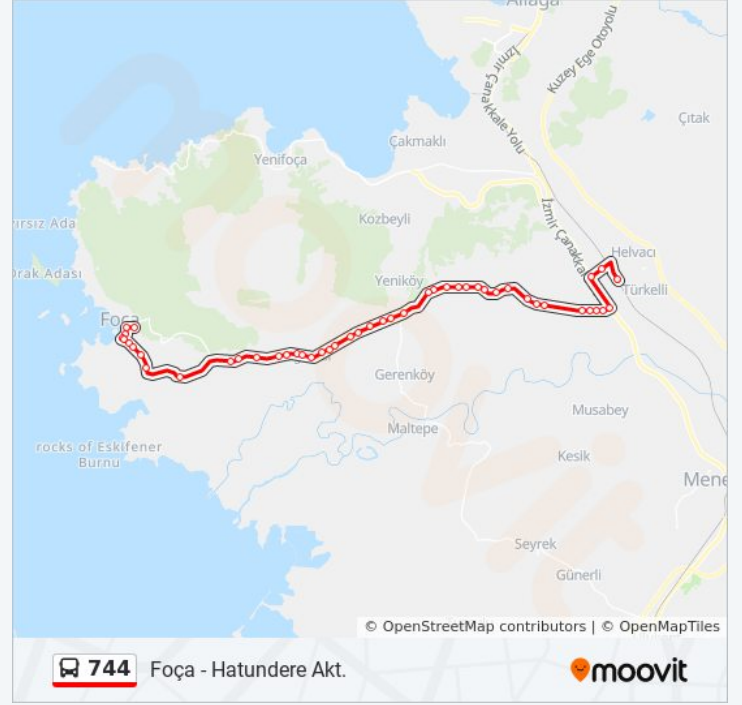

744 Foça - Hatundere Akt.

moovit

**Variş yeri: Hatundere Akt.**

51 durak

[HAT SAATLERİNİ GÖRÜNTÜLE](#)

Foça İlçe Terminali

Yeldeğirmenleri

**744 otobüs Saatleri**