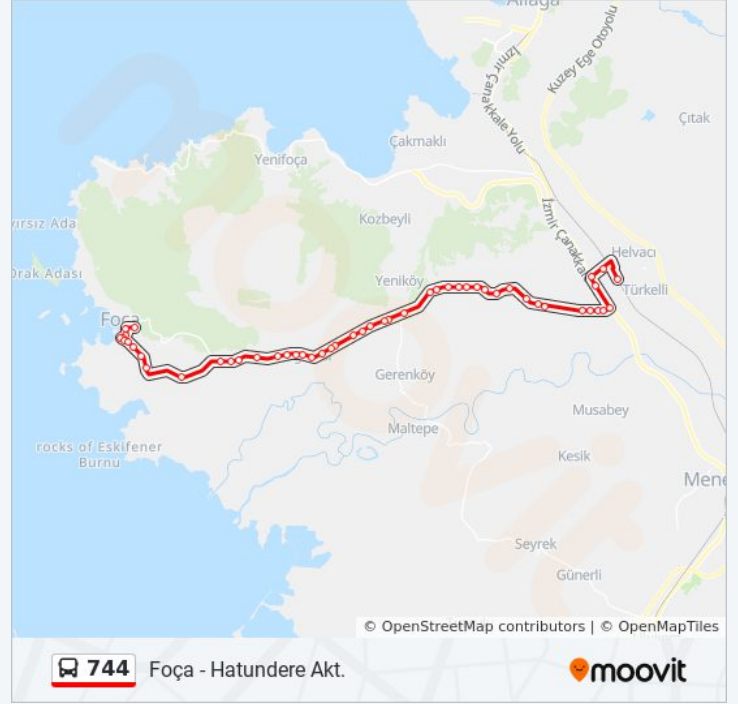

### 744 otobüs Bilgi

**Yön:** Hatundere Akt.

**Duraklar:** 51

**Yolculuk Süresi:** 72 dk

**Hat Özeti:**

Ekiz

Hilal

Selvi