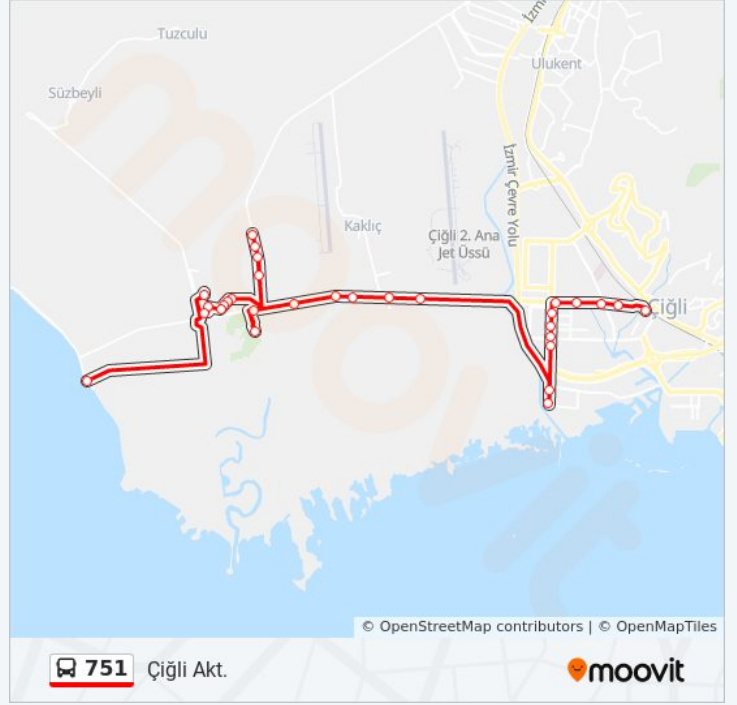

Kutup Yıldızı

Sanayi

Benzinlik

Metro

Elektral

Bankalar

Organize Sanayi Cami

Tariş İpek

Tariş Depoları

Şehit Ali Karaoğlan Lisesi

Eshotçular Sitesi

Büyük Çiğli Mezarlık

Ataşehir Köprü

Ataşehir Mahallesi Parkı

Çiğli Aktarma Merkezi

751 otobüs saatleri ve güzergah haritaları, moovitapp.com adresinde çevrimdışı bir PDF olarak mevcut. Canlı otobüs saatlerini, tren tarifesini veya metro programlarını ve İzmir - Aydın konumundaki tüm toplu taşıma araçları için adım adım yol tariflerini görmek için [Moovit uygulamasını](#) sayfasını kullanın.

[Moovit Hakkında](#) • [MaaS Çözümleri](#) • [Desteklenen ülkeler](#) • [Mooviter Topluluğu](#)

© 2024 Moovit - Tüm Hakları Saklıdır

Canlı Varış Saatlerini Kontrol Et