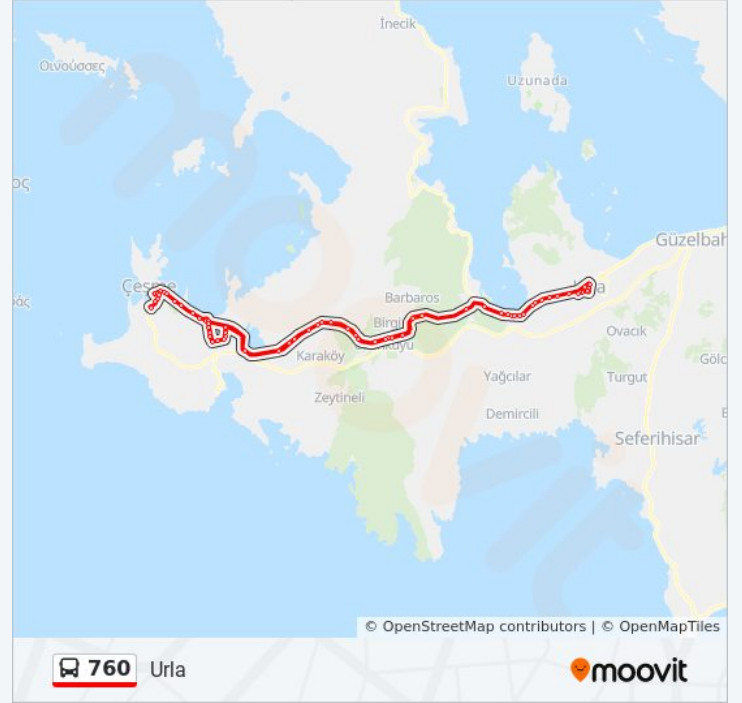

Kocagöl

Barbaros Yol Ayrımı

Tepe Kahve

İyte Giriş

Urla Bölge Trafik

İçmeler Çıkış

İçmeler

İkinci Köprü