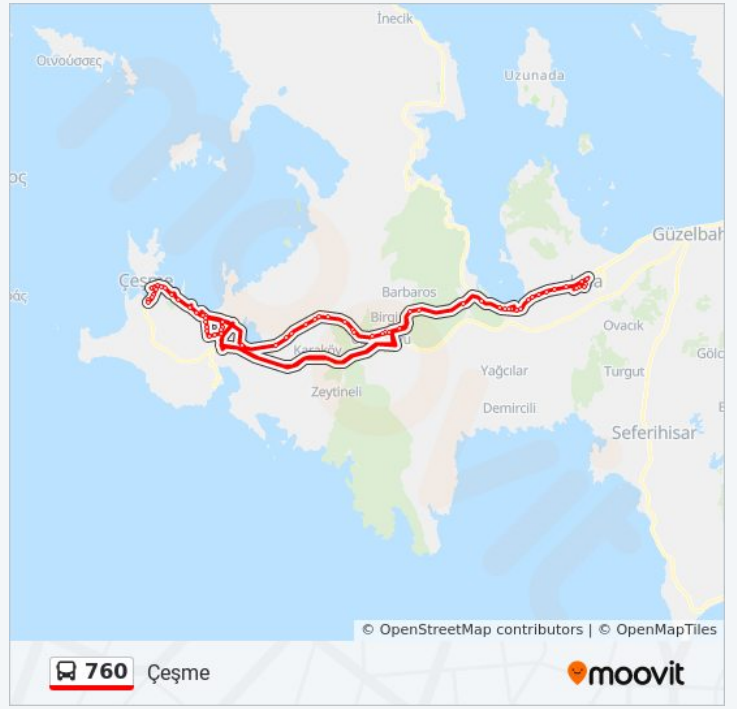

Sefa

Dilek

Benzinlik

Torasan Mahallesi

Urla Villalar

İzsu

Çardak

İkinci Köprü

İçmeler

İçmeler Çıkış

Urla Bölge Trafik

İyte Giriş

Tepe Kahve

Barbaros Yol Ayrımı

Kocagöl

Zeytinler Köyü

Zeytinyağı Müzesi

Uzunkuyu

Zeytineli

Nohutalan

Demaş Kooperatifi

Nohutalan Zeytin

Nohutalan Taş Ocağı

Müjde

Germiyan

Karacasarı

Germiyan Restoran

Çeşme Tedaş

Güneş

Karaköy

Çeşme Su Arıtma

Alaçatı Mavi

Alaçatı Çiçek