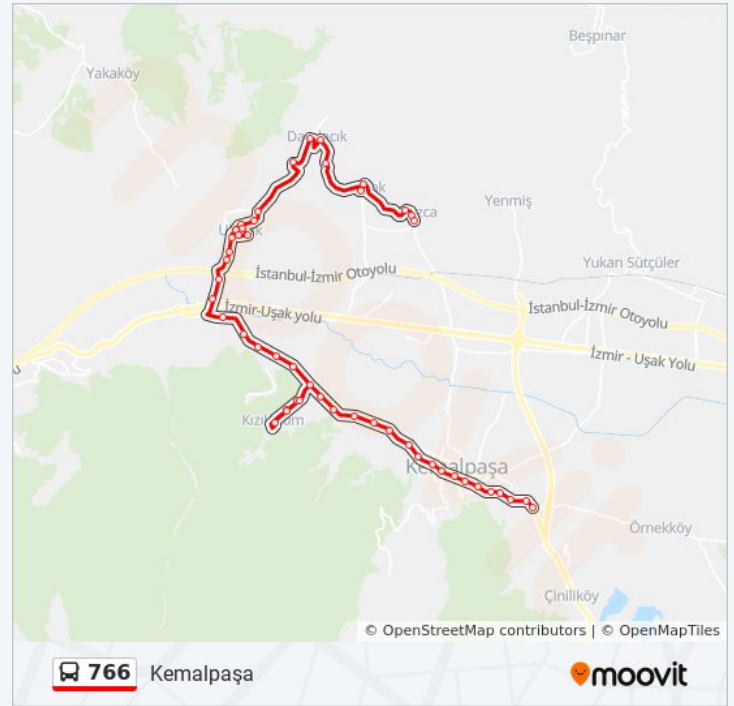

06:55 - 18:15

Pazar

Çalışmıyor

766 otobüs Bilgi

Yön: Kemalpaşa

Duraklar: 50

Yolculuk Süresi: 59 dk

Hat Özeti: