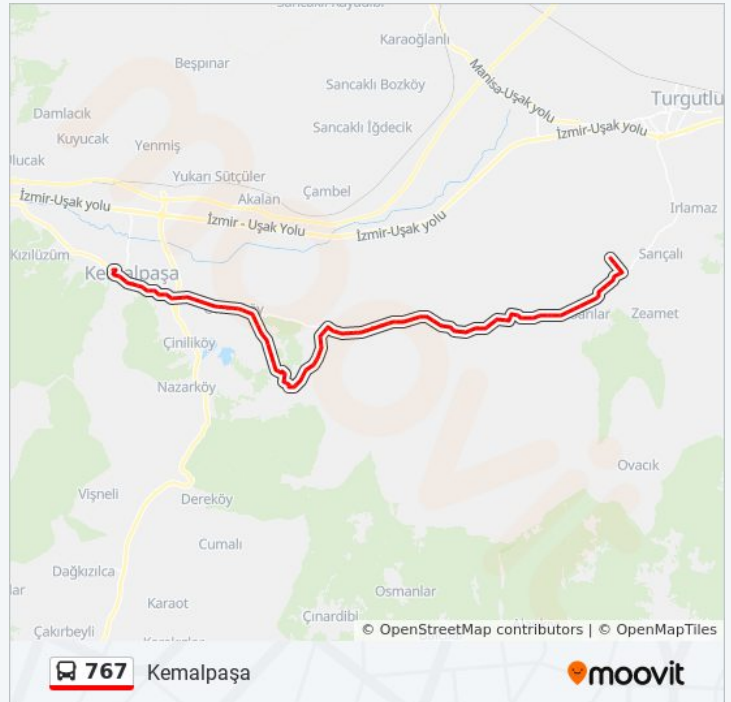

### 767 otobüs Bilgi

**Yön:** Kemalpaşa

**Duraklar:** 90

**Yolculuk Süresi:** 94 dk

**Hat Özeti:**

Yiğitler Demirci

Yiğitler

Yiğitler Giriş