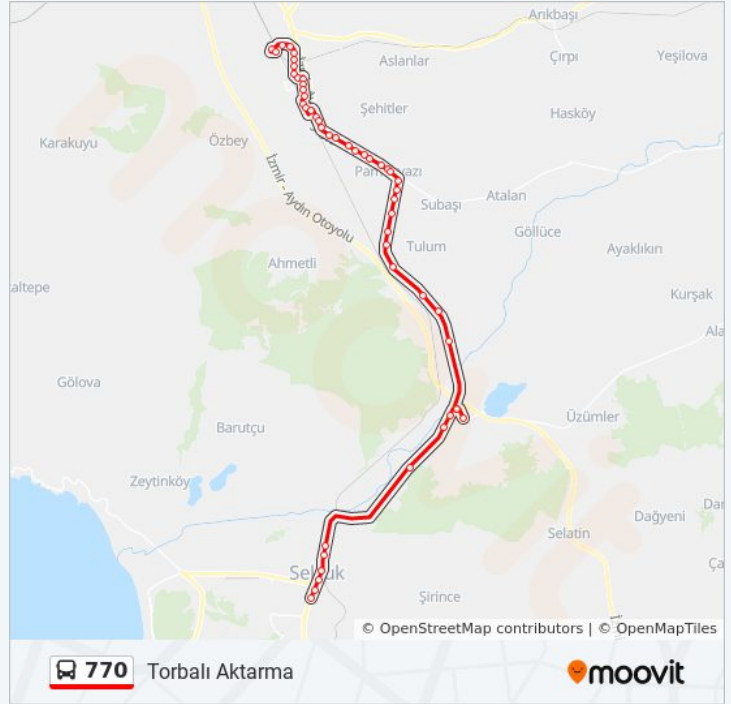

Variş yeri: Torbalı Aktarma

56 durak

[HAT SAATLERİNİ GÖRÜNTÜLE](#)

Selçuk Yeni Son Durağı

Selçuk Şehit Erol Olçok Anadolu Lisesi

Selçuk Belediyesi

Şirince Yolu

Zeytin Köy

Tarım Kooperatifi

Gıda Sanayi

Fidanlık

Nar

Küçük Menderes Nehri

Tarım Ürünleri Deposu

Belevi Kavşak

Belevi

Belevi

Tire Yolu

Belevi Meydan

Belevi Kavşak

Kolej

Altınordu Tesisleri

Şehit Yüzbaşı Cengiz Topel

Egeay

Tulum

Sağlık

Kereste Fabrikası

Fabrikalar

Pamukyazı Ova

Selçuk Kavşağı

Pamukyazı Merkez

770 otobüs Saatleri

Torbalı Aktarma Güzergahı Saatleri:

Pazartesi	06:45 - 20:55
Salı	06:45 - 20:55
Çarşamba	06:45 - 20:55
Perşembe	06:45 - 20:55
Cuma	06:45 - 20:55
Cumartesi	06:55 - 20:15
Pazar	06:55 - 20:15

770 otobüs Bilgi

Yön: Torbalı Aktarma

Duraklar: 56

Yolculuk Süresi: 93 dk

Hat Özeti:

770 Torbalı Aktarma

moovit