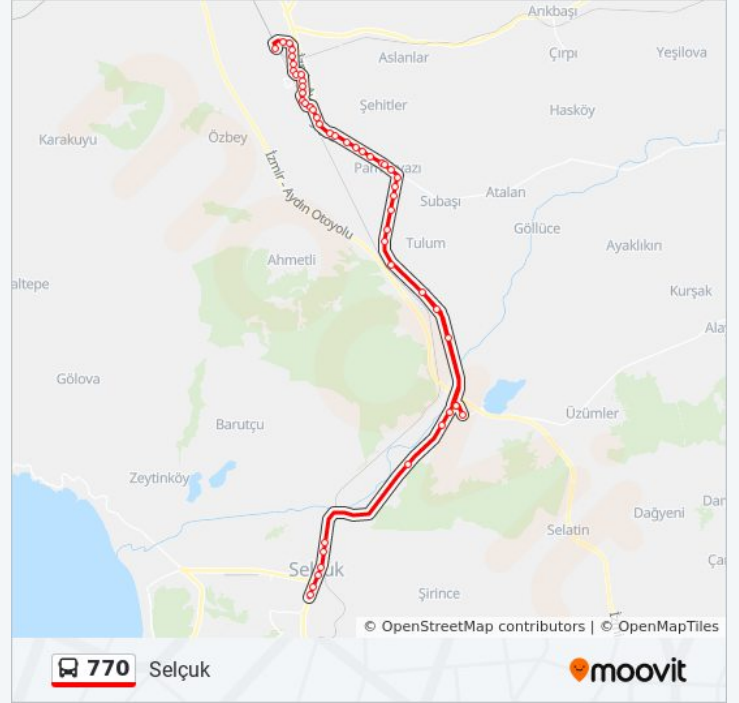

Gıda Sanayi

Tarım Kooperatifi

Zeytin Köy

Şirince Yolu

Selçuk Belediyesi

Selçuk Şehit Erol Olçok Anadolu Lisesi

## Variş yeri: Torbalı Aktarma

56 durak

[HAT SAATLERİNİ GÖRÜNTÜLE](#)

Selçuk Yeni Son Durağı

Selçuk Şehit Erol Olçok Anadolu Lisesi

Selçuk Belediyesi

Şirince Yolu

Zeytin Köy