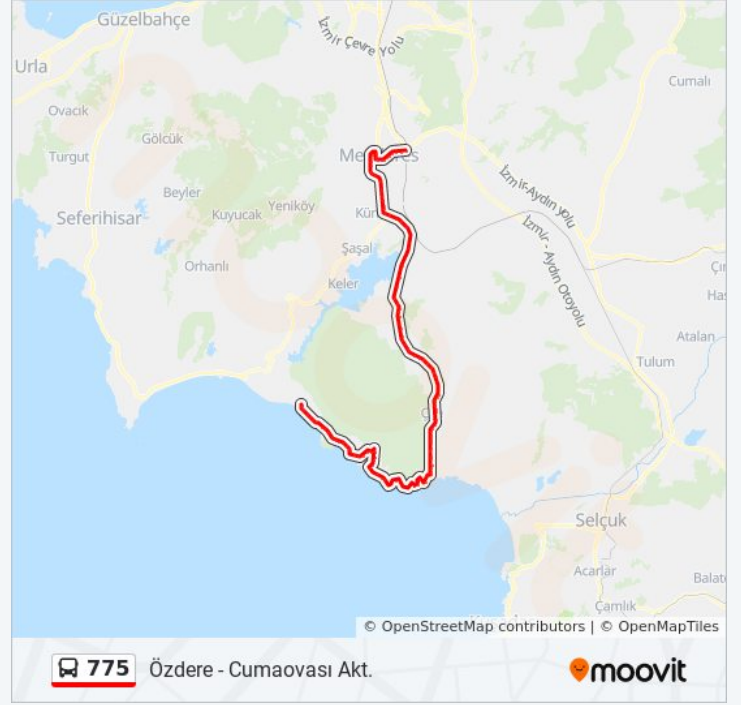

Nolu Sađlık Ocađı

Cumhuriyet Sanayi

Özdere Belediye Garajı

Cumhuriyet Mahallesi Hastane

Cumhuriyet Mahallesi Merkez

Cumhuriyet Park

Şükrü Özkan

Cumhuriyet Sümbül

Cumhuriyet Çam

Saklıbahçe

Sahil

Özdere Spor Salonu

Zindancık Trafo

Karayel

Koru Sitesi

Kargacık Koyu

Maydanoz Çıkış

Maydanoz

Yalçındađ

Ahmetbeyli Yolayırımı

Kuşadası Yol Ayrımı

Ahmetbeyli Jandarma

Ahmetbeyli Kahveler

Sahil Evleri

Claros

Narenciye

Antik

Badem Ağacı

Ahmetbeyli Çeşme

Ahmetbeyli Cami

Ahmetbeyli Market

Çobankızı

Ahmetbeyli Çiftlik Evleri