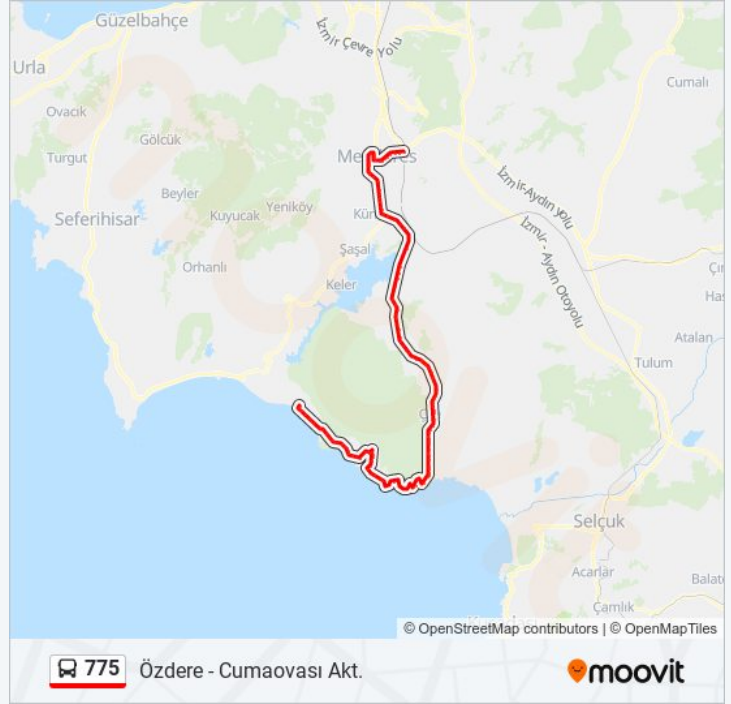

Cumaovası Aktarma Merkezi
Amber
Ođlananası Yol Ayrımı
Gölcükler Sera
Gölcükler Adnan Ocay Ortaokulu
Fesleđen

Menderes Pazar Yeri

Menderes Stadyum

Menderes İnönü

Menderes Sağlık Ocađı

Menderes Anadolu Lisesi

Menderes Park

Menderes Adliye Sarayı

Menderes Çevre Yolu

Dereköy Yol Ayrımı

Menderes Nikah Sarayı

Seydiköy

Şehit Piyade Uzman Çavuş Ayhan Elmacı

Ege

Altın

Sarıçay

Koruluk

Şehit Polis Hüseyin Dalgılıç

Akçaalan

Ünal Sođuk Hava

Küner Yol Ayrımı

Ova

Kırkpınar

Develi Yolu

Develi Çıkış

Sera Sokak

Kekliktepe

Pazartesi	06:00 - 23:55
Salı	06:00 - 23:55
Çarşamba	06:00 - 23:55
Perşembe	06:00 - 23:55
Cuma	06:00 - 23:55
Cumartesi	06:25 - 23:50
Pazar	06:25 - 23:50

775 otobüs Bilgi

Yön: Özdere

Duraklar: 118

Yolculuk Süresi: 146 dk

Hat Özeti: