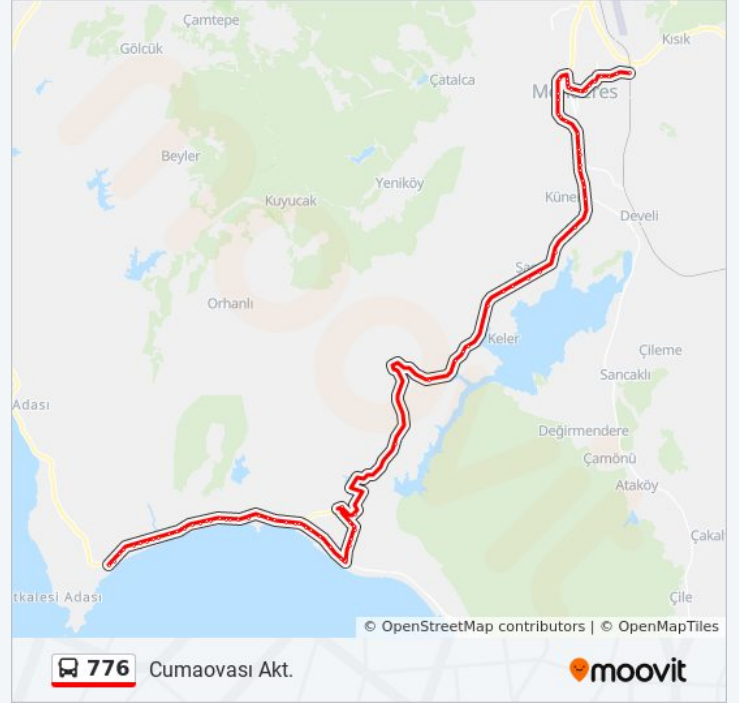

Eşen Mahallesi

Baraj

Şaşal Çıkış

Şaşal Market

Çağlayan

Şaşal Köprü

Küner Yol Ayrımı

Ünal Soğuk Hava