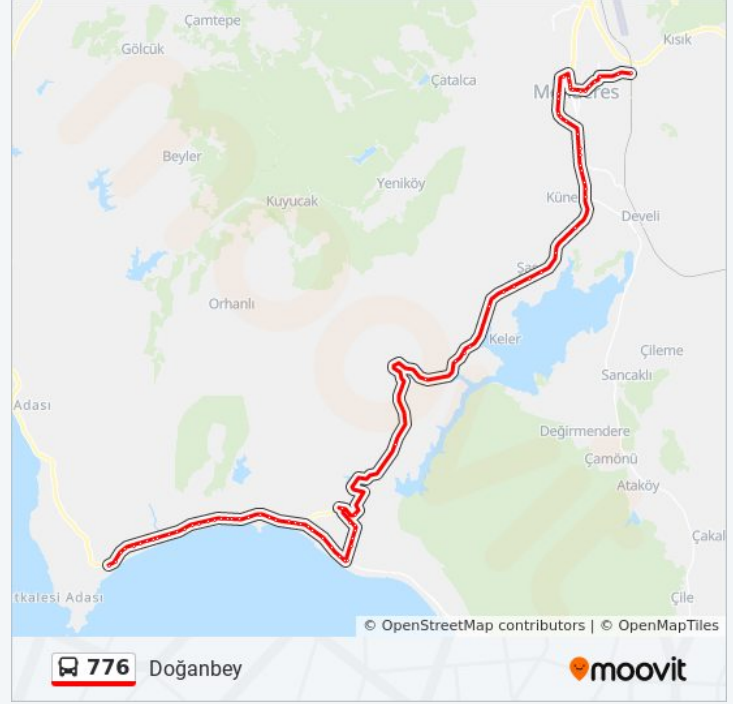

Pazar

06:00 - 23:40

776 otobüs Bilgi

Yön: Doğanbey

Duraklar: 79

Yolculuk Süresi: 101 dk

Hat Özeti:

Gümüldür Taşocağı