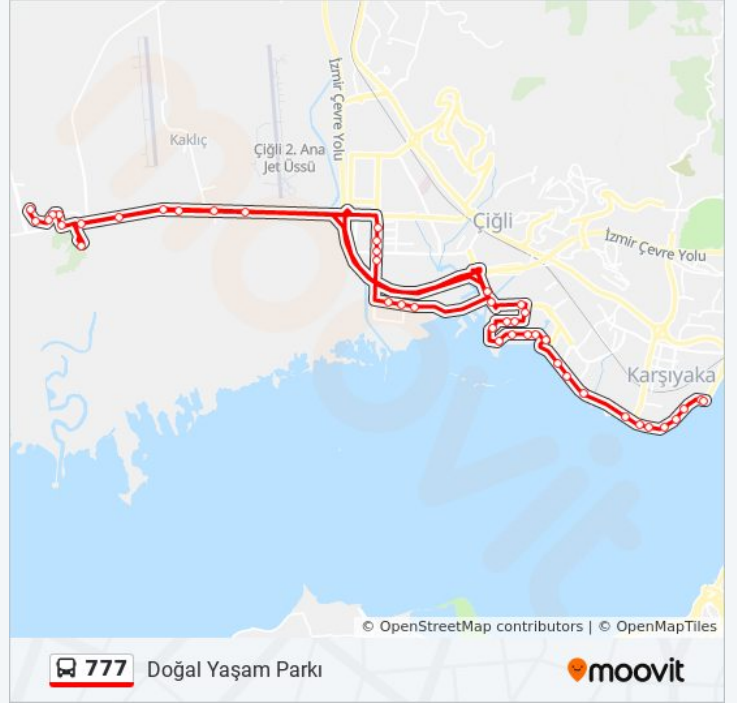

Tarım Geliştirme Merkezi

Çakabey

Sasalı Doğal Yaşam Parkı

Karya

Sasalı Giriş

Sasalı Meydan

Çiçek

Manolya

Neşeli

Çiğli Fen Lisesi

Variş yeri: Karşıyaka İSkele

35 durak

[HAT SAATLERİNİ GÖRÜNTÜLE](#)

Çiğli Fen Lisesi

Neşeli

Manolya