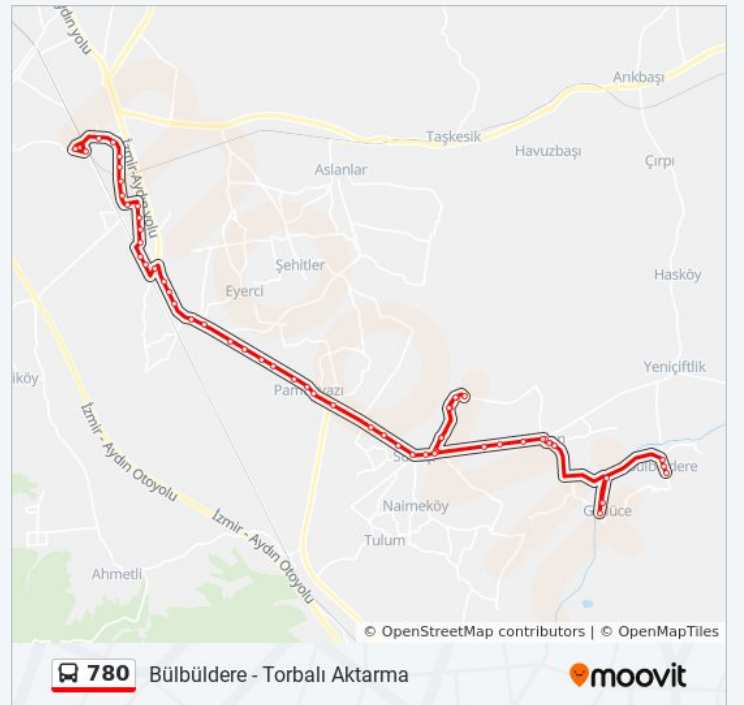

780 otobüs Bilgi

Yön: Torbalı Aktarma

Duraklar: 59

Yolculuk Süresi: 67 dk

Hat Özeti:

Subaşı Belediyesi

Subaşı Pazaryeri

Osman Dirik Parkı