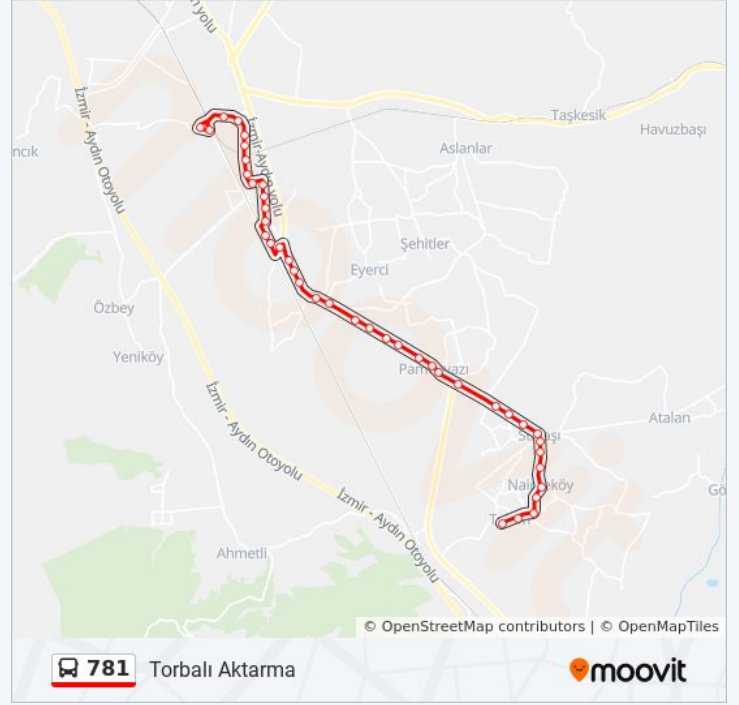

Sepici

Çaybaşı Mermerci

Çaybaşı Lambalar

Şehit Uzman Çavuş Mehmet Onur Özbent

Yemişlik

Otel

Torbalı Anadolu İmam Hatip Lisesi

Tepeköy İstasyon Yolu

Tepeköy

Torbalı Belediyesi

Çarşı

Kazım Dirik

Şehit Uzman Onbaşı Mustafa Eser

Engelsiz Yaşam Parkı

Torbalı Tıp Merkezi

Torbalı Diyaliz Merkezi

Torbalı Anadolu Lisesi

Fulya

Özensu

Eylül

Fulya

Torbalı Aktarma

781 Torbalı Aktarma

moovit

Variş yeri: Tulumköy

42 durak

[HAT SAATLERİNİ GÖRÜNTÜLE](#)

Torbalı Aktarma

Eylül

Özensu

Fulya

Torbalı Anadolu Lisesi

Torbalı Diyaliz Merkezi

Torbalı Tıp Merkezi

781 otobüs Saatleri

Tulumköy Güzergahı Saatleri:

Pazartesi	07:10 - 19:40
Salı	07:10 - 19:40
Çarşamba	07:10 - 19:40
Perşembe	07:10 - 19:40
Cuma	07:10 - 19:40
Cumartesi	07:10 - 19:20
Pazar	Çalışmıyor