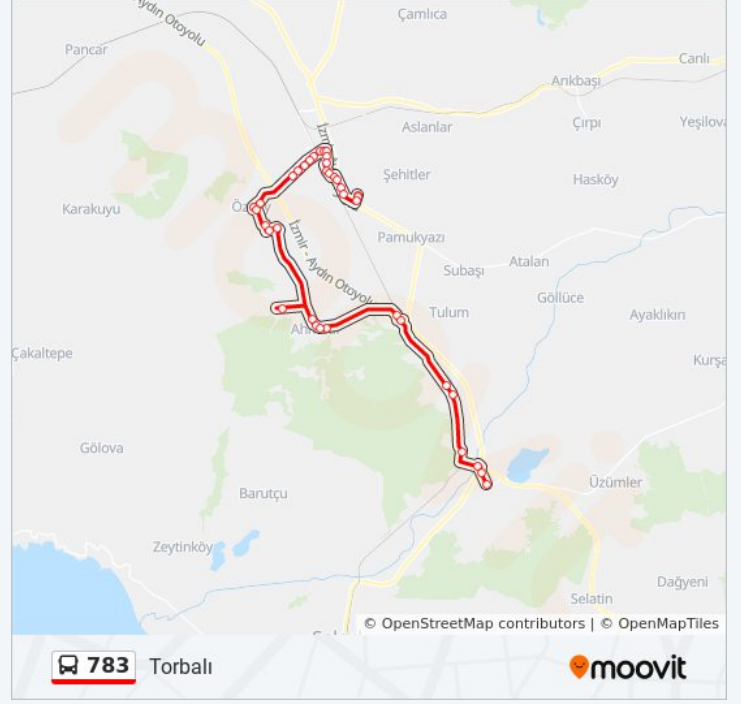

Torbalı Belediyesi 2

783 otobüs Bilgi

Yön: Torbalı

Duraklar: 47

Yolculuk Süresi: 59 dk

Hat Özeti:

Tepeköy

Tepeköy İstasyon Yolu