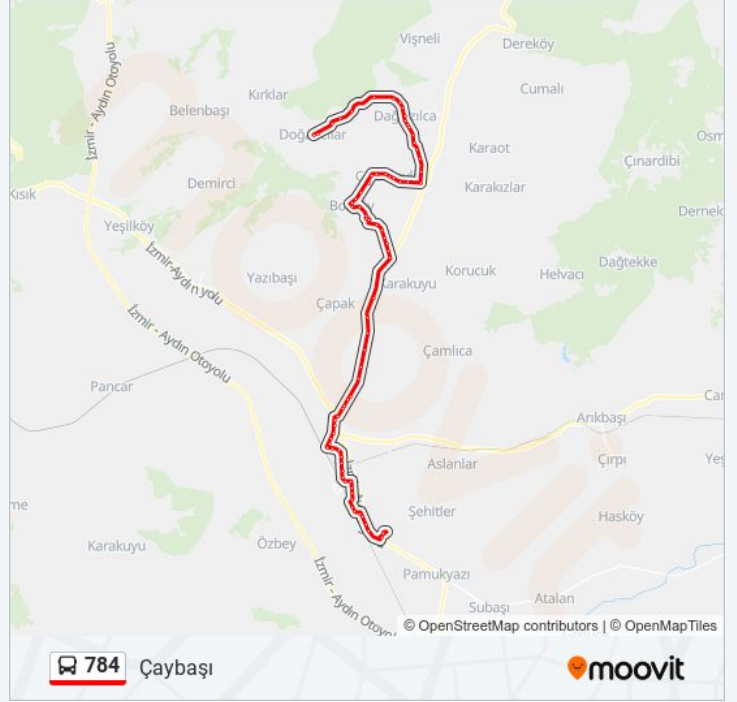

784 otobüs Bilgi

Yön: Çaybaşı

Duraklar: 78

Yolculuk Süresi: 89 dk

Hat Özeti:

Dağkızılca Çiftlik

Dağkızılca Çıkış

Dağkızılca Yol Ayrımı