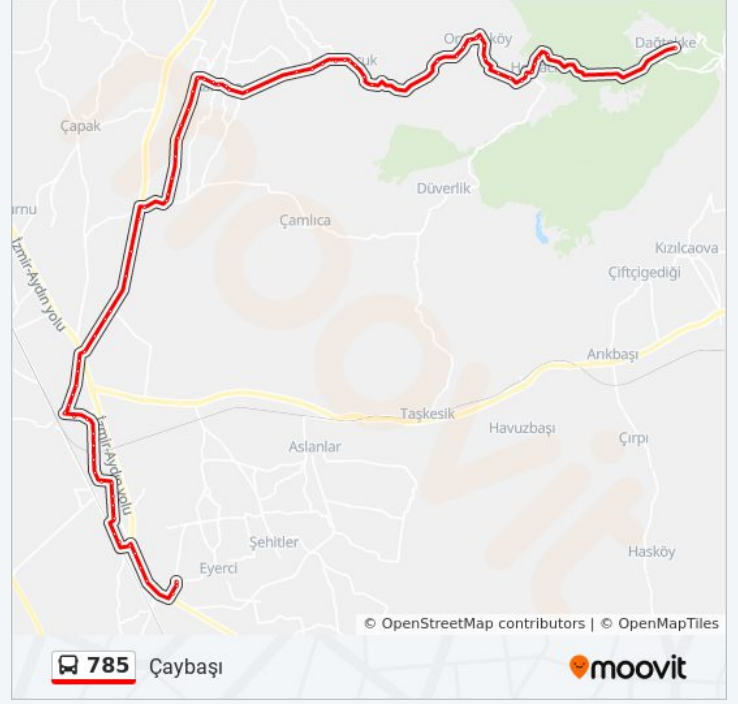

## 785 otobüs Bilgi

**Yön:** Çaybaşı

**Duraklar:** 78

**Yolculuk Süresi:** 71 dk

**Hat Özeti:**

Karakuyu Birlik Sitesi

Verde

Palmiye