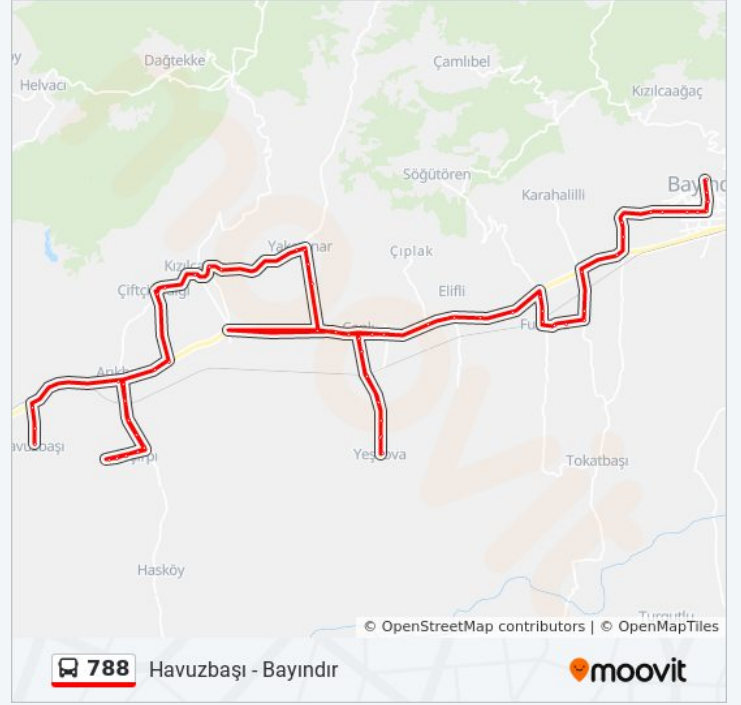

Cumhuriyet Meydanı

Şehit Murat Cerit

Hardal Damları

Kızılcaova Kurtuluş

Kızılcaova Giriş

Kızılcaova Çıkış

Çiftçi Geddiği Giriş

Çiftçi Geddiği Çıkış