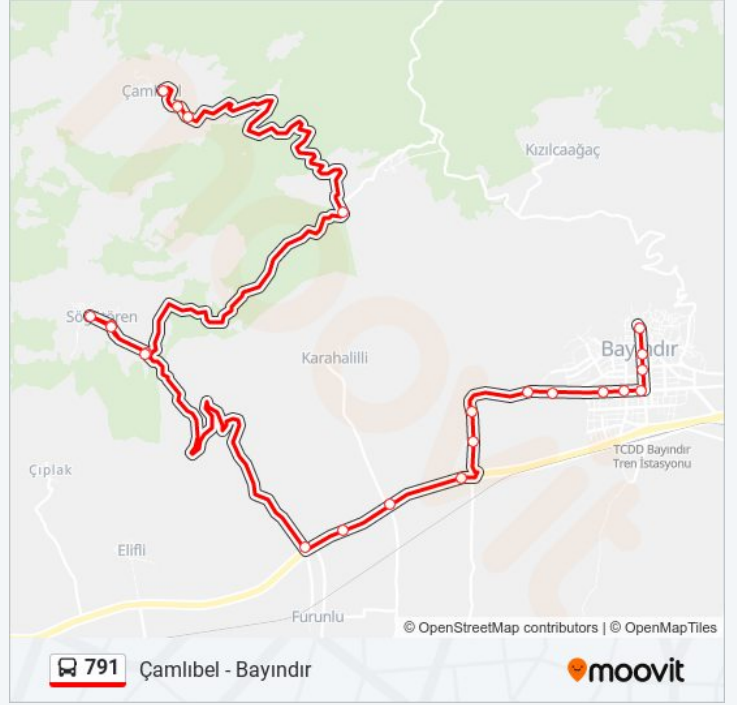

Söğütören Giriş

Alankıyı Yol Ayrımı

Çamlıbel Giriş

Çamlıbel Orta Durak

Çamlıbel Son Durak

791 otobüs saatleri ve güzergah haritaları, moovitapp.com adresinde çevrimdışı bir PDF olarak mevcut. Canlı otobüs saatlerini, tren tarifelerini veya metro programlarını ve İzmir - Aydın konumundaki tüm toplu taşıma araçları için adım adım yol tariflerini görmek için [Moovit uygulamasını](#) sayfasını kullanın.

[Moovit Hakkında](#) • [MaaS Çözümleri](#) • [Desteklenen ülkeler](#) • [Mooviter Topluluğu](#)

© 2024 Moovit - Tüm Hakları Saklıdır

Canlı Varış Saatlerini Kontrol Et