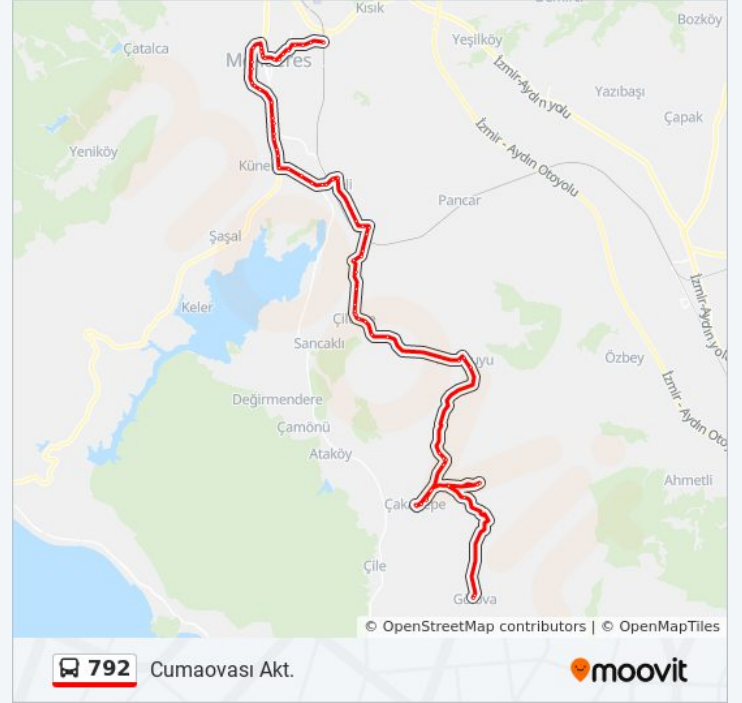

Palamutarası Yolu

Karakuyu Çıkış

Çileme Yolu

Fatih

Koca Yusuf

Karakuyu Yolu

Çileme Tepe Sokak

Çileme Açelya

Çileme Merkez

Çileme Akar

Çileme Manav

Çileme Sera

Çileme Ekin

Tekeli Çiftlik

Tekeli Efe

Tekeli Yörük

Dumlupınar

Tekeli İstasyon Yolu

Tekeli Esinti

Tekeli Tarım

Develi Mezarlık

Develi Üçyol

Develi Cami

Develi

Sera

Develi Yolu

Kırkpınar

Ova

Küner Yol Ayrımı

Ünal Soğuk Hava

Akçaalan

Şehit Polis Hüseyin Dalgılıç

Koruluk