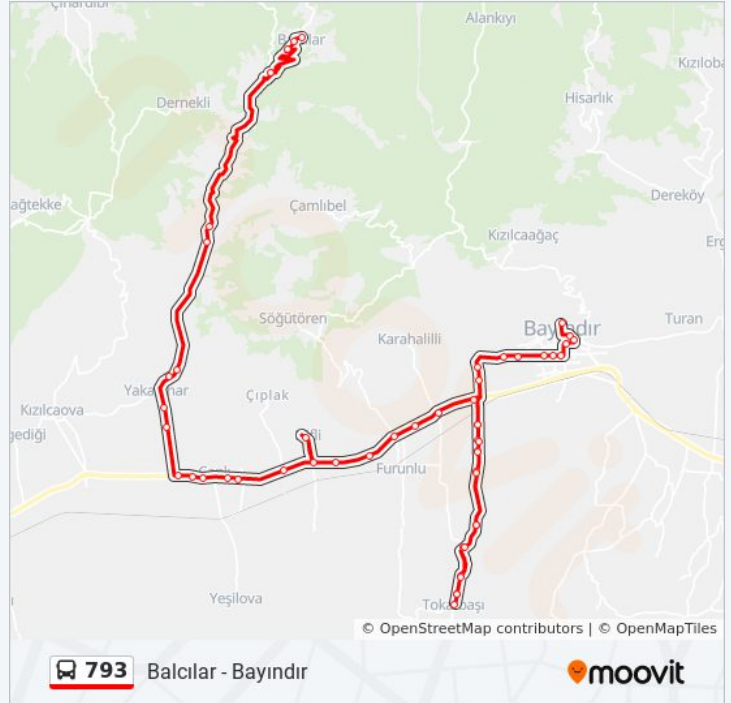

### 793 otobüs Bilgi

**Yön:** Bayındır

**Duraklar:** 52

**Yolculuk Süresi:** 75 dk

**Hat Özeti:**

Tokatbaşı Giriş

Tokatbaşı Mezarlık

Tokatbaşı Arıtma