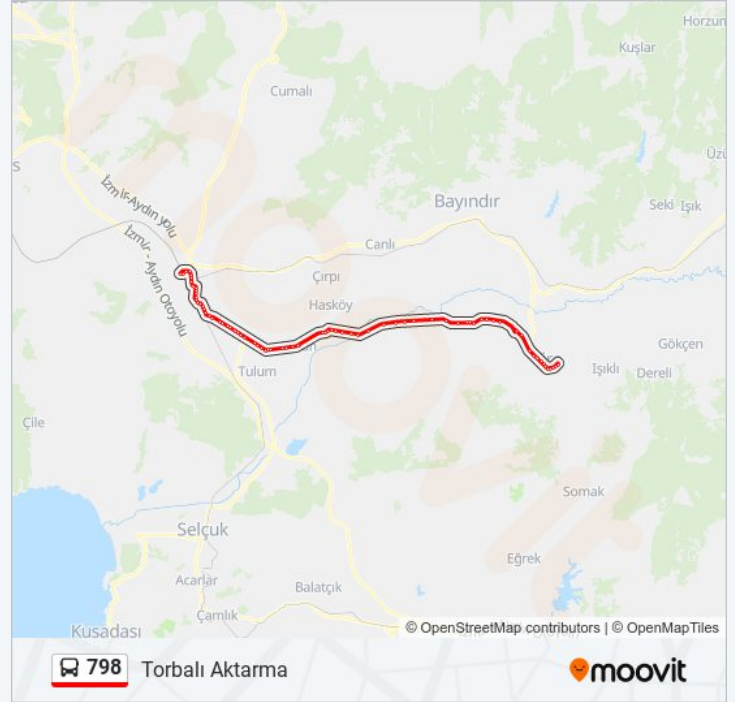

Bülbüldere Yol Ayrımı

Pazar

05:55 - 22:10

798 otobüs Bilgi

Yön: Torbalı Aktarma

Duraklar: 79

Yolculuk Süresi: 99 dk

Hat Özeti: