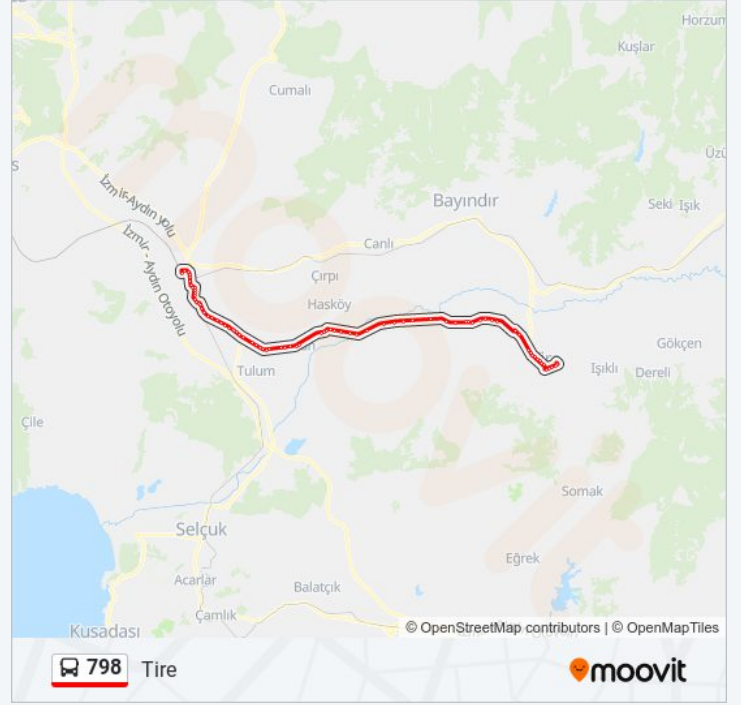

Bölge Trafik

Çaybaşı Fabrikalar

Şahtaş

Pamukyazı Yolu

Doğanay

Pamukyazı Tamsa Seramik Fabrikası A.Ş. İlkokulu

Pamukyazı Merkez

Tire Yol Ayrımı

Yağmur

Tat Konserve

Osman Dirik Parkı

Subaşı Pazaryeri

Subaşı Belediyesi

Nolu Sağlık Ocağı

Akkoca Tavuk Çiftliği

Papatya

Çiftlik

Atalan Aile Sağlığı Merkezi

Çocuk Parkı

Yeniçiftlik Benzinlik

Bülbüldere Yol Ayrımı

Yeniçiftlik İlkokulu

Yeniçiftlik Cami

Yeniçiftlik Nar

Yeniçiftlik Tavuk Çiftliği

Yeniçiftlik Ekin

Eski Minare

Işıklar

Işıklar Kantar

Nehir

Yenioba

Eskioba

Tokatbaşı