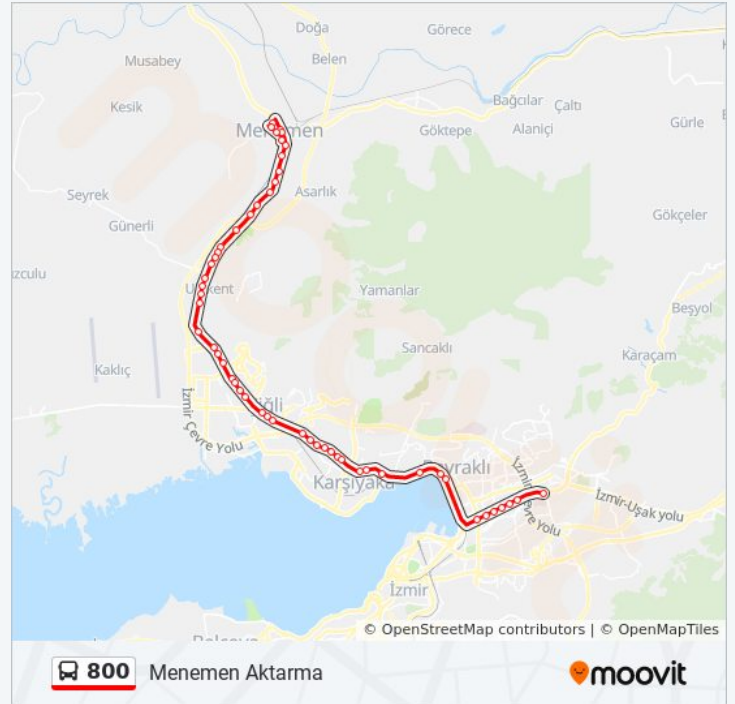

Variş yeri: Menemen Aktarma

56 durak

[HAT SAATLERİNİ GÖRÜNTÜLE](#)

Bornova Metro

Bölge İstasyonu

Ankara Caddesi

Narlıkuyu

Hayat Ağacı

Benzinlik

Yeni Kent

Bayraklı Üst Geçit

Nikah Salonu

Turan

Naldöken

Öztürk

Soğukkuyu Trafik

Dedebaşı

Ege Üniversitesi Karşıyaka Sağlık Yerleşkesi

Serin Kuyu

Kayalar Mezarlığı

Karşıyaka Jandarma

Ayyıldız

Temmuz Şehitler Anadolu Lisesi

Çiğli İtfaiye

Eğitim Gönüllüleri

Çiğli Belediye

Çiğli Şaraphane

Çiğli Santral

Küçük Çiğli

Ata

Balatçık Kahveler

Eski Sinema

800 otobüs Saatleri

Menemen Aktarma Güzergahı Saatleri:

Pazartesi	00:00 - 23:45
Salı	00:00 - 23:45
Çarşamba	00:00 - 23:45
Perşembe	00:00 - 23:45
Cuma	00:00 - 23:45
Cumartesi	00:00 - 23:45
Pazar	00:00 - 23:45

800 otobüs Bilgi

Yön: Menemen Aktarma

Duraklar: 56

Yolculuk Süresi: 73 dk

Hat Özeti: