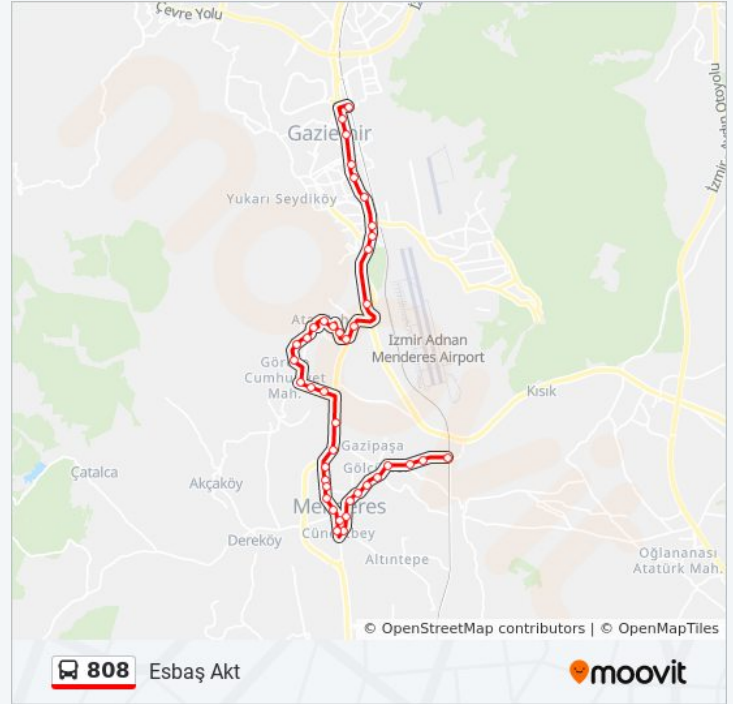

### 808 otobüs Bilgi

**Yön:** Esbaş Akt

**Duraklar:** 42

**Yolculuk Süresi:** 40 dk

**Hat Özeti:**

Akçay

Gaziemir İlçe Emniyet

Çağdaş Eğitim