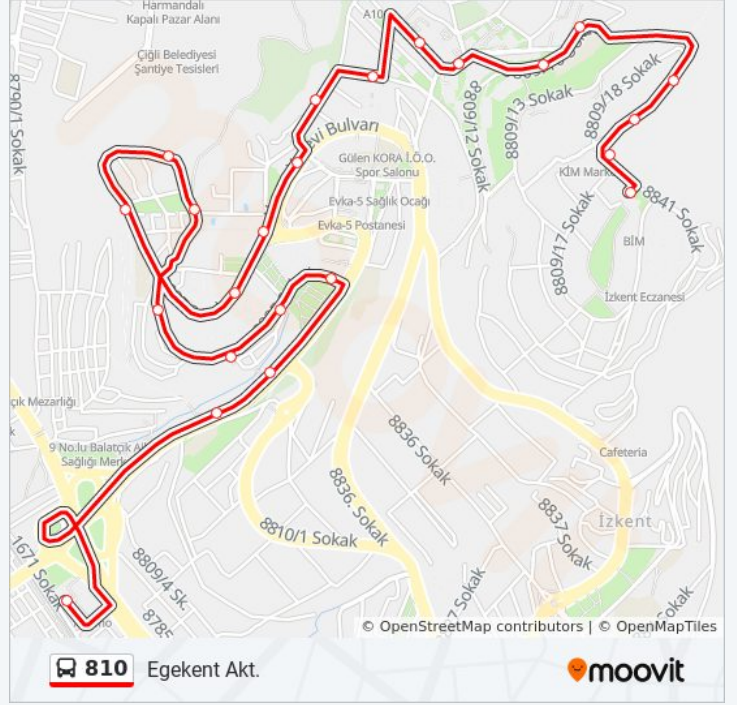

İlkeveler

Evka Park

Çiğli İmkb Mesleki Ve Teknik Anadolu Lisesi

Münevver Öğretmen Ortaokulu

Egekent Aktarma Merkezi

810 otobüs saatleri ve güzergah haritaları, moovitapp.com adresinde çevrimdışı bir PDF olarak mevcut. Canlı otobüs saatlerini, tren tarifelerini veya metro programlarını ve İzmir - Aydın konumundaki tüm toplu taşıma araçları için adım adım yol tariflerini görmek için [Moovit uygulamasını](#) sayfasını kullanın.

[Moovit Hakkında](#) • [MaaS Çözümleri](#) • [Desteklenen ülkeler](#) • [Mooviter Topluluğu](#)

© 2024 Moovit - Tüm Hakları Saklıdır

Canlı Varış Saatlerini Kontrol Et