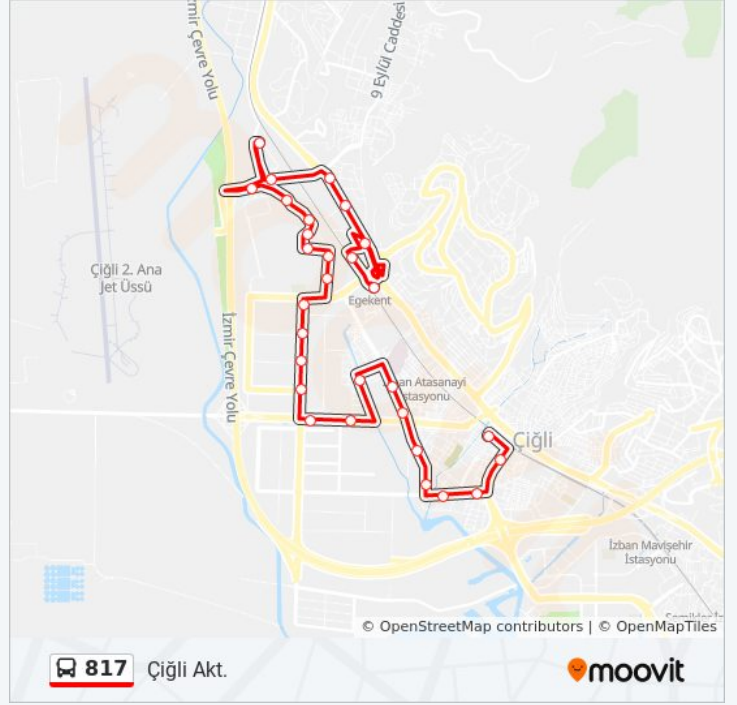

Duraklar: 28

Yolculuk Süresi: 30 dk

Hat Özeti:

Tariř İpek

Banka

Çiğli Devlet Hastanesi

Eyüp Sitesi

Kent Hastanesi

Tenis Kulübü

Bayraktar Sitesi

Söğüt

İsmail Rahmi Karadavut İlkokulu

Çiğli Aktarma Merkezi

817 otobüs saatleri ve güzergah haritaları, moovitapp.com adresinde çevrimdışı bir PDF olarak mevcut. Canlı otobüs saatlerini, tren tarifesini veya metro programlarını ve İzmir - Aydın konumundaki tüm toplu taşıma araçları için adım adım yol tariflerini görmek için [Moovit uygulamasını](#) sayfasını kullanın.