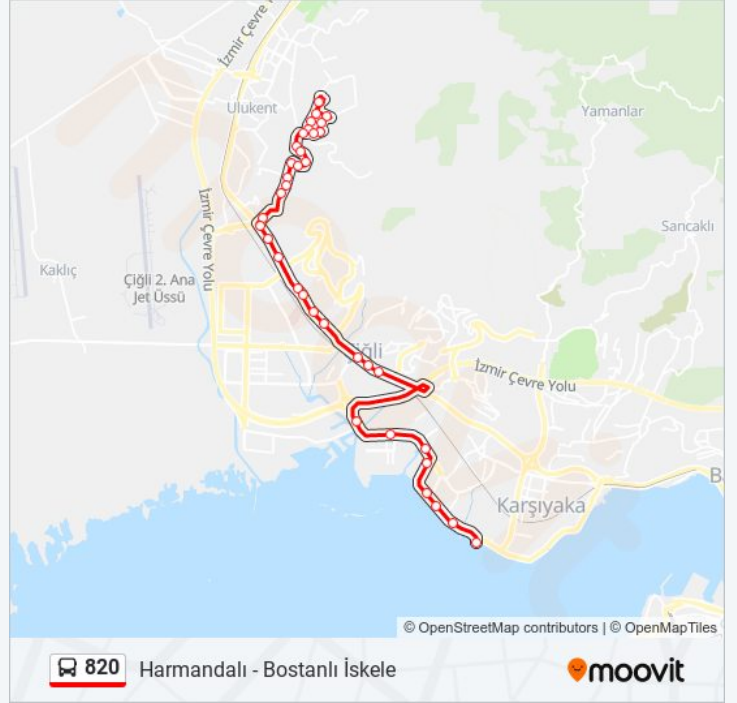

Site Son Durak

Site Son Durak

Fevzi Çakmak

Yörük

Şehit Üsteğmen İbrahim Fahri Efendi

Harmandalı

820 otobüs saatleri ve güzergah haritaları, moovitapp.com adresinde çevrimdışı bir PDF olarak mevcut. Canlı otobüs saatlerini, tren tarifelerini veya metro programlarını ve İzmir - Aydın konumundaki tüm toplu taşıma araçları için adım adım yol tariflerini görmek için [Moovit uygulamasını](#) sayfasını kullanın.