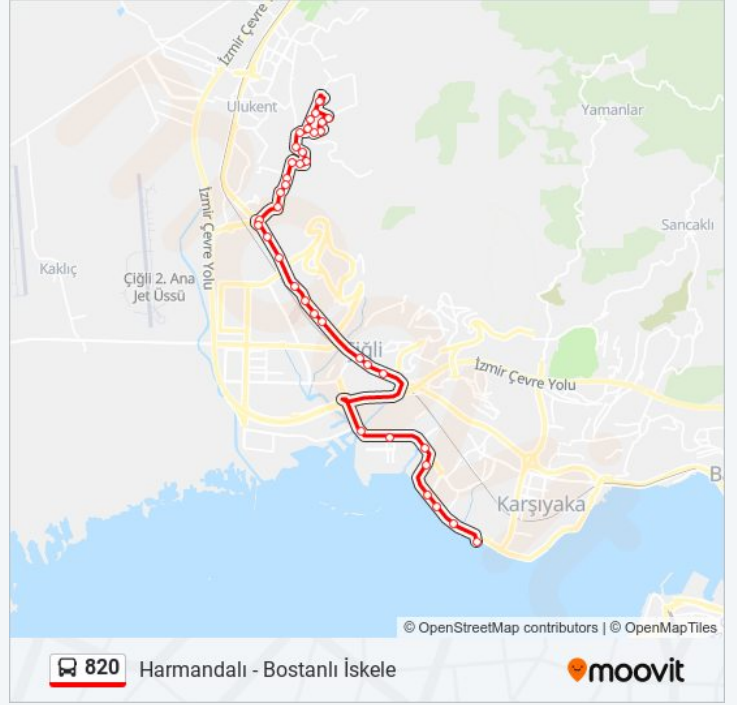

Haydar Aliyev Parkı

Atakent Anadolu Lisesi

Beşikçioğlu Cami

Bostanlı Pazaryeri

Bostanlı Market

Bostanlı İskele

Variş yeri: Harmandalı

37 durak