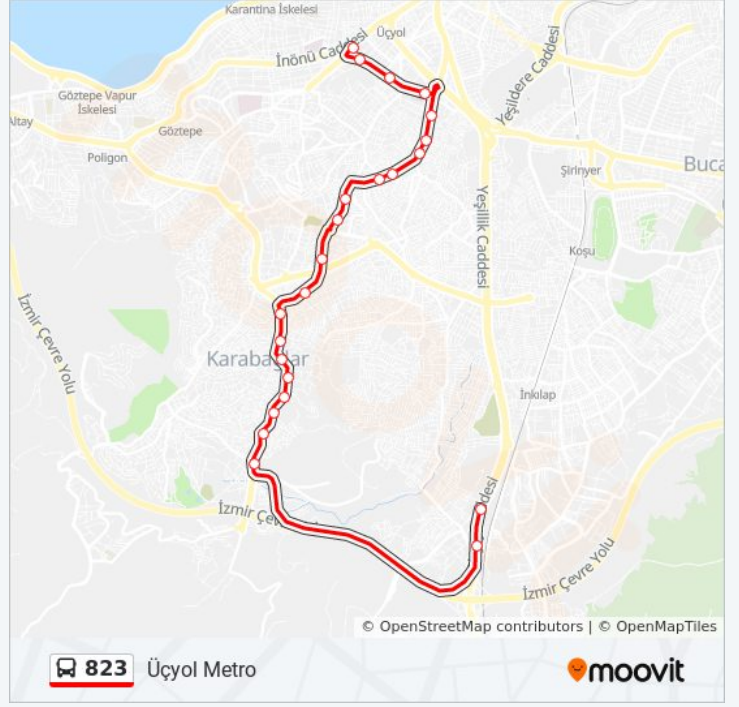

Zincirlikuyu

Narlık

Kilimci Tepe

Bozyaka Devlet Hastanesi

Çevik Kuvvet

Bahçelievler

Üçyol Aktarma

823 otobüs saatleri ve güzergah haritaları, moovitapp.com adresinde çevrimdışı bir PDF olarak mevcut. Canlı otobüs saatlerini, tren tarifesini veya metro programlarını ve İzmir - Aydın konumundaki tüm toplu taşıma araçları için adım adım yol tariflerini görmek için [Moovit uygulamasını](#) sayfasını kullanın.

[Moovit Hakkında](#) • [MaaS Çözümleri](#) • [Desteklenen ülkeler](#) • [Mooviter Topluluğu](#)

© 2024 Moovit - Tüm Hakları Saklıdır

Canlı Varış Saatlerini Kontrol Et