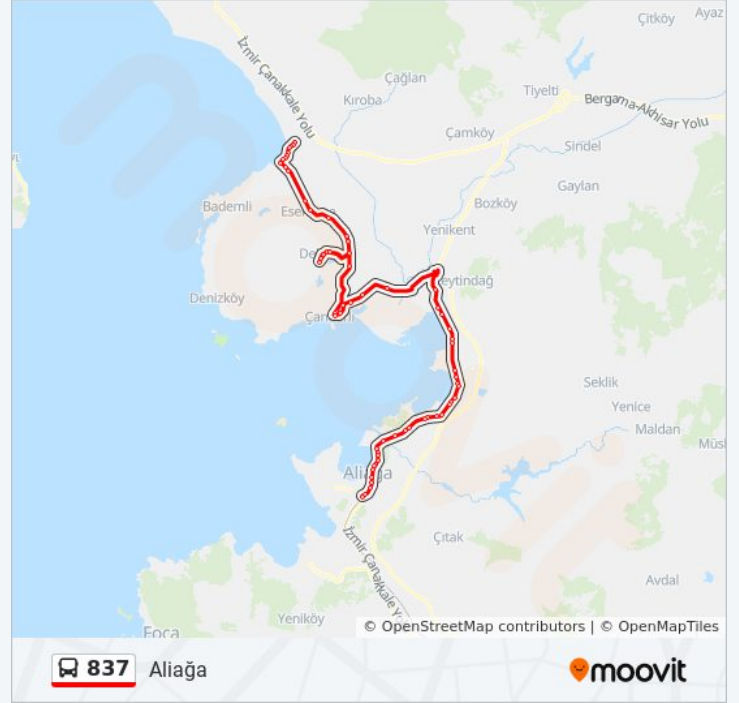

Deliktaş Şehit Cengiz Topel Ortaokulu

Deliktaş Dört Yol

Deliktaş Son Durak

Deliktaş Dört Yol

Deliktaş Şehit Cengiz Topel Ortaokulu

Deliktaş Meydan

Deliktaş Bakkal

Çandarlı Üç Yol

Çandarlı Zeytinlik

Çandarlı Dört Yol

Çandarlı Terminal

Çandarlı Sahil

Çandarlı Yakamoz

Çandarlı Hilal

Çandarlı Mezarlık

Çandarlı Atabey

Çandarlı Sevgi

Çandarlı Bahçe

Çandarlı Zeytin

Çandarlı Yol Ayrımı

Kazıkbağları Merkez

Mavi Kent

Ilıca

Şakran İncirlik 2

İncirlik

Demirkent

Yeni Şakran Yol Ayrımı

Yeni Şakran Merkez

Üst Geçit

Yeni Şakran Giriş

Hacı Ömerli Muhtarlık

Mavi Köşe

Hacıömerli Jandarma