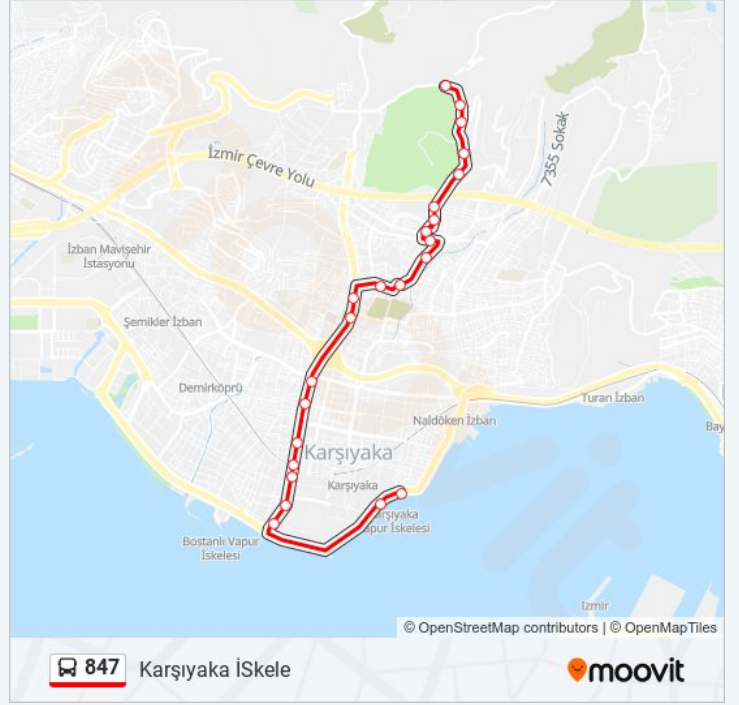

Geçit 2

Metin Aşkoğlu Ortaokulu

Şehit Diplomat Erdoğan Özen

Osman Bey Parkı

Karşıyaka İskele

847 otobüs saatleri ve güzergah haritaları, moovitapp.com adresinde çevrimdışı bir PDF olarak mevcut. Canlı otobüs saatlerini, tren tarifesini veya metro programlarını ve İzmir - Aydın konumundaki tüm toplu taşıma araçları için adım adım yol tariflerini görmek için [Moovit uygulamasını](#) sayfasını kullanın.

[Moovit Hakkında](#) • [MaaS Çözümleri](#) • [Desteklenen ülkeler](#) • [Mooviter Topluluğu](#)

© 2024 Moovit - Tüm Hakları Saklıdır

Canlı Varış Saatlerini Kontrol Et