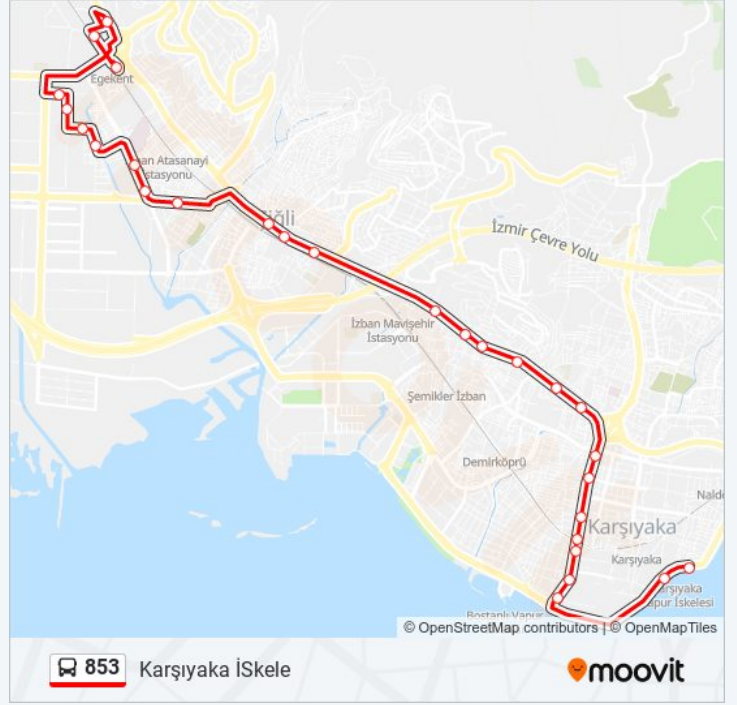

853

Egekent Akt.

Uygulamayı İndir

853 otobüs hattı (Egekent Akt.) arası 2 güzergah içeriyor. Hafta içi günlerde çalışma saatleri:

(1) Egekent Akt.: 06:00 - 20:15(2) Karşıyaka İskele: 06:00 - 20:15

Size en yakın 853 otobüs durağını bulmak ve sonraki 853 otobüs varış saatini öğrenmek için Moovit Uygulamasını kullanın.

Variş yeri: Egekent Akt.

32 durak

[HAT SAATLERİNİ GÖRÜNTÜLE](#)

- Karşıyaka İskele
- Karşıyaka İskele
- Osman Bey Parkı
- Tarık Dursun Kakinç
- Dokuz Eylül Dispanser
- Karşıyaka Yelken Kulübü
- Yunuslar
- Şehit Diplomat Erdoğan Özen
- Metin Aşıkoğlu Ortaokulu
- Geçit 2
- Geçit 1
- Girne Bulvarı
- Çayırıcı
- Zafer Takı
- Dedebaşı
- Ege Üniversitesi Karşıyaka Sağlık Yerleşkesi
- Serin Kuyu
- Kayalar Mezarlığı
- Karşıyaka Jandarma
- Ayyıldız
- Temmuz Şehitler Anadolu Lisesi

853 otobüs Bilgi

Yön: Karşıyaka İskele

Duraklar: 28

Yolculuk Süresi: 36 dk

Hat Özeti:

Dedebaşı

Zafer Takı

Çayırçı

Girne Bulvarı

Geçit 1

Geçit 2

Metin Aşıkoğlu Ortaokulu

Şehit Diplomat Erdoğan Özen

Osman Bey Parkı

Karşıyaka İskele

853 otobüs saatleri ve güzergah haritaları, moovitapp.com adresinde çevrimdışı bir PDF olarak mevcut. Canlı otobüs saatlerini, tren tarifesi veya metro programlarını ve İzmir - Aydın konumundaki tüm toplu taşıma araçları için adım adım yol tariflerini görmek için [Moovit uygulamasını](#) sayfasını kullanın.