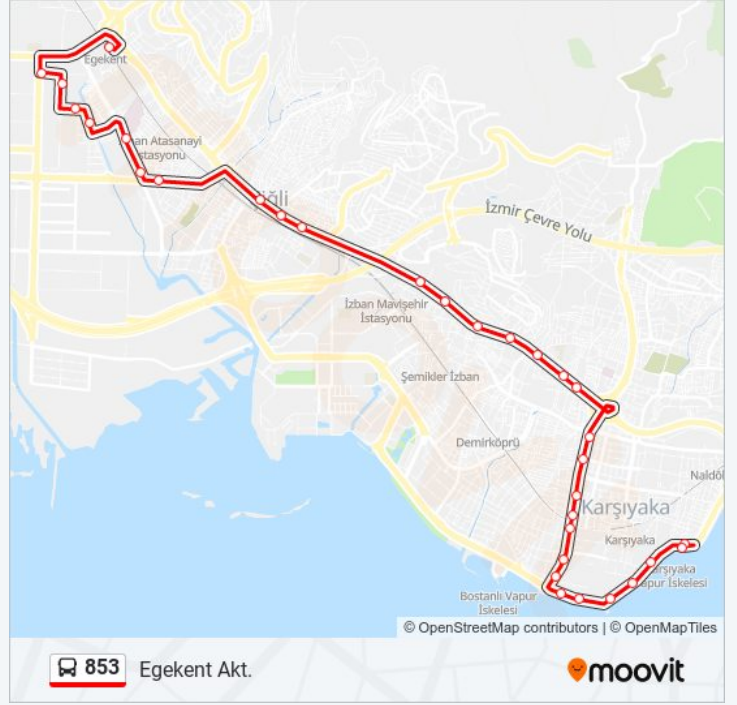

Variş yeri: Egekent Akt.

32 durak

[HAT SAATLERİNİ GÖRÜNTÜLE](#)

- Karşıyaka İskele
- Karşıyaka İskele
- Osman Bey Parkı
- Tarık Dursun Kakinç
- Dokuz Eylül Dispanser
- Karşıyaka Yelken Kulübü
- Yunuslar
- Şehit Diplomat Erdoğan Özen
- Metin Aşıkoğlu Ortaokulu
- Geçit 2
- Geçit 1
- Girne Bulvarı
- Çayırıcı
- Zafer Takı
- Dedebaşı
- Ege Üniversitesi Karşıyaka Sağlık Yerleşkesi
- Serin Kuyu
- Kayalar Mezarlığı
- Karşıyaka Jandarma
- Ayyıldız
- Temmuz Şehitler Anadolu Lisesi

853 otobüs Bilgi

Yön: Egekent Akt.

Duraklar: 32

Yolculuk Süresi: 37 dk

Hat Özeti:

Çiğli İtfaiye

Eğitim Gönüllüleri

Çiğli Belediye

Varış yeri: Karşıyaka İskele

28 durak

[HAT SAATLERİNİ GÖRÜNTÜLE](#)

Egekent Aktarma Merkezi

Tüvtürk

Balatçık Kahveler

Tepaş

Sistaş

853 otobüs Bilgi

Yön: Karşıyaka İskele

Duraklar: 28

Yolculuk Süresi: 36 dk

Hat Özeti:

Dedebaşı

Zafer Takı

Çayırçı