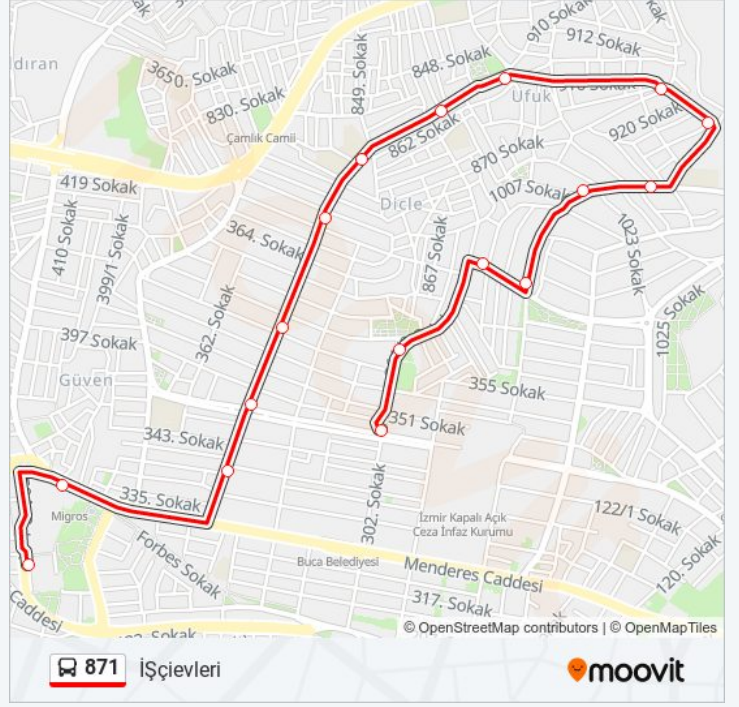

Varış yeri: İŞÇİEVLERİ

17 durak

[HAT SAATLERİNİ GÖRÜNTÜLE](#)

Şirinyer Aktarma

Şirinyer Pazar Yeri

Redresör

Betonyol

Gül

871 otobüs Bilgi

Yön: İŞÇİEVLERİ

Duraklar: 17

Yolculuk Süresi: 14 dk

Hat Özeti:

Variş yeri: Şirinyer Akt.

18 durak

[HAT SAATLERİNİ GÖRÜNTÜLE](#)