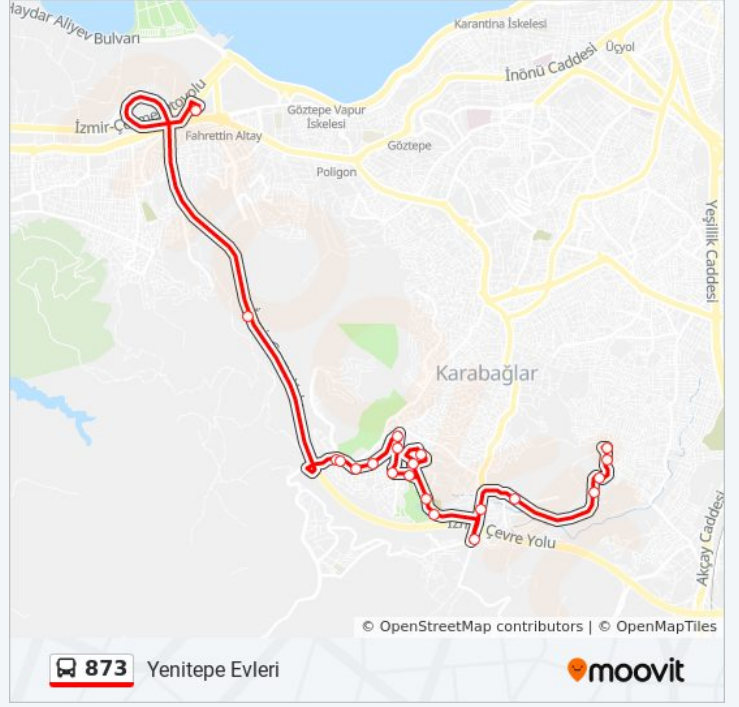

Yenitepe Giriş

Yenitepe Erguvan

Yenitepe Meydan

Çamlık

873 otobüs saatleri ve güzergah haritaları, moovitapp.com adresinde çevrimdışı bir PDF olarak mevcut. Canlı otobüs saatlerini, tren tarifelerini veya metro programlarını ve İzmir - Aydın konumundaki tüm toplu taşıma araçları için adım adım yol tariflerini görmek için [Moovit uygulamasını](#) sayfasını kullanın.

[Moovit Hakkında](#) • [MaaS Çözümleri](#) • [Desteklenen ülkeler](#) • [Mooviter Topluluğu](#)

© 2024 Moovit - Tüm Hakları Saklıdır

Canlı Varış Saatlerini Kontrol Et