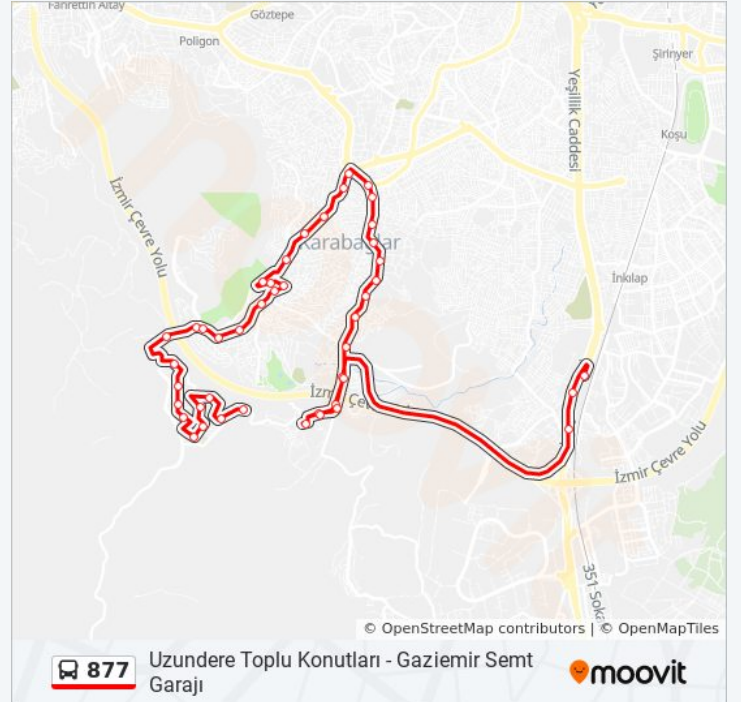

Variş yeri: Uzundere Toplu Konutları

44 durak

[HAT SAATLERİNİ GÖRÜNTÜLE](#)

Gaziemir Aktarma Merkezi

Emrez

Aktepe

Asmalı

Çöp Fabrikası

Türkeliler

Uzundere

Türkeliler

Çöp Fabrikası

Asmalı

İzmir Anadolu Lisesi

Gürsel

Reşat Nuri

Eskiizmir İlkokulu

Çiftlik

Hulusi Kentmen Parkı

Eski İzmir Karakolu

Yıkık Cami

Yıkık Cami 2

Briketçi

Umut Mahallesi Köprü

Küçük Trafo

Çakırtepe

Ali Fuat Erden Mahallesi Muhtarlığı

Memiş Kahya

Sümbül

Market

Remzi Oğuz Arık İlkokulu

Muran

877 otobüs Saatleri

Uzundere Toplu Konutları Güzergahı Saatleri:

Pazartesi	07:15 - 19:45
Salı	07:15 - 19:45
Çarşamba	07:15 - 19:45
Perşembe	07:15 - 19:45
Cuma	07:15 - 19:45
Cumartesi	07:15 - 19:45
Pazar	07:10 - 20:00

877 otobüs Bilgi

Yön: Uzundere Toplu Konutları

Duraklar: 44

Yolculuk Süresi: 37 dk

Hat Özeti: