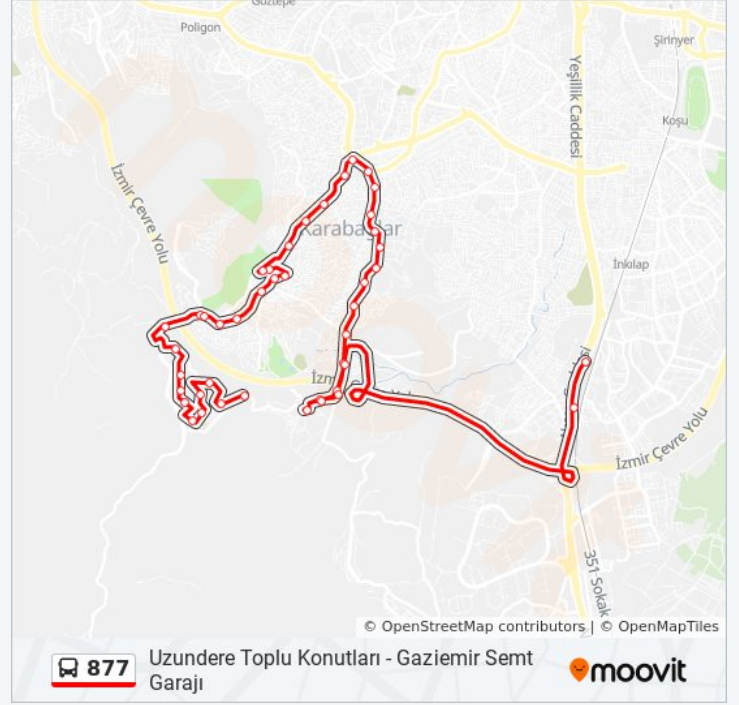

Asmalı

Aktepe

Gaziemir Aktarma Merkezi

Variş yeri: Uzundere Toplu Konutları

44 durak

[HAT SAATLERİNİ GÖRÜNTÜLE](#)

Gaziemir Aktarma Merkezi

Emrez