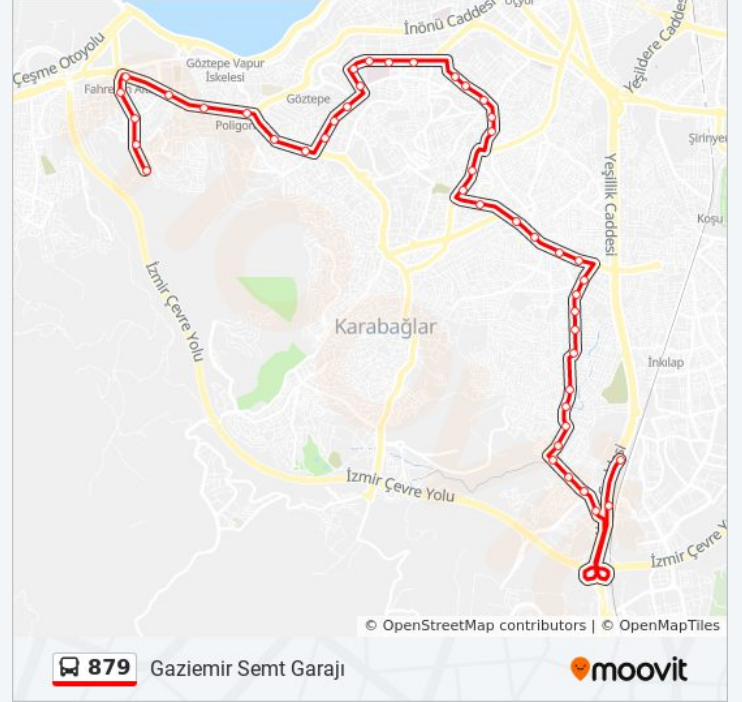

### 879 otobüs Bilgi

**Yön:** Gaziemir Semt Garajı

**Duraklar:** 45

**Yolculuk Süresi:** 36 dk

**Hat Özeti:**

Demirci

Lalepaşa Cami

Manav