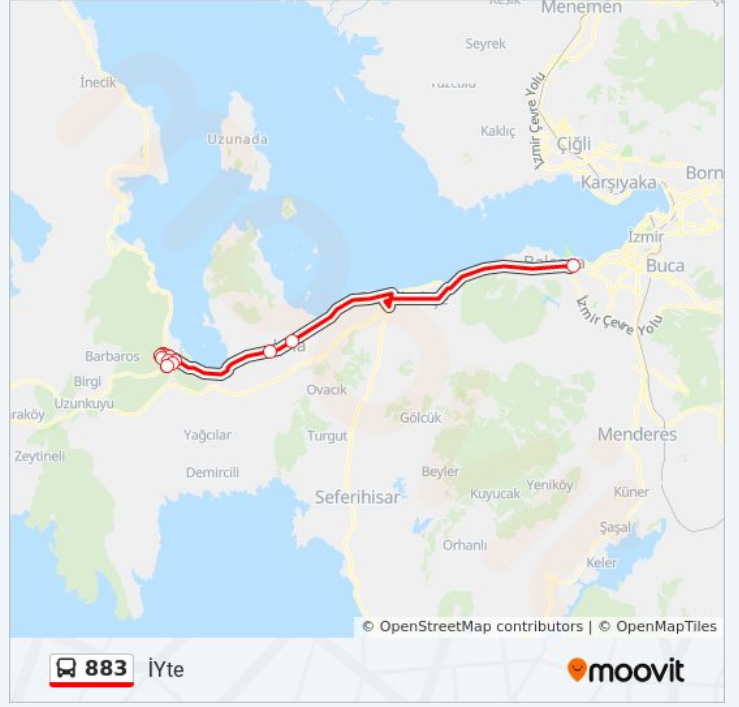

## 883 otobüs Bilgi

**Yön:** İYTE

**Duraklar:** 16

**Yolculuk Süresi:** 44 dk

**Hat Özeti:**

883 otobüs saatleri ve güzergah haritaları, moovitapp.com adresinde çevrimdışı bir PDF olarak mevcut. Canlı otobüs saatlerini, tren tarifesini veya metro programlarını ve İzmir - Aydın konumundaki tüm toplu taşıma araçları için adım adım yol tariflerini görmek için [Moovit uygulamasını](#) sayfasını kullanın.