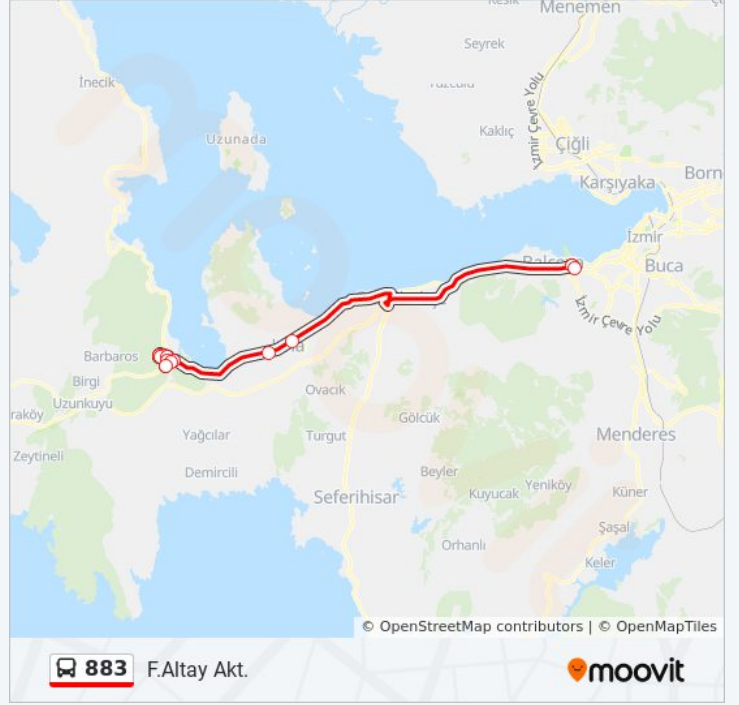

883 F. Altay Akt.

moovit

Varış yeri: İYTE

16 durak

[HAT SAATLERİNİ GÖRÜNTÜLE](#)

Fahrettin Altay Aktarma Merkezi

Otoban Kavşağı

İzmir Cengiz Aytmatov Sosyal Bilimler Lisesi

Dörtyol

Özbek Yolu

Yüksek Teknoloji Giriş

Rektörlük

Makine

Yabancı Diller

Kütüphane

Şenlik Alanı

İYTE Öğrenci Yurdu

Yurtlar

İYTE Kız Öğrenci Yurdu

Fen Fakültesi

İYTE Son Durak

883 otobüs Saatleri

İYTE Güzergahı Saatleri:

Pazartesi	06:35 - 19:20
Salı	06:35 - 19:20
Çarşamba	06:35 - 19:20
Perşembe	06:35 - 19:20
Cuma	06:35 - 19:20
Cumartesi	07:20 - 19:45
Pazar	Çalışmıyor

883 otobüs Bilgi

Yön: İYTE

Duraklar: 16

Yolculuk Süresi: 44 dk

Hat Özeti: