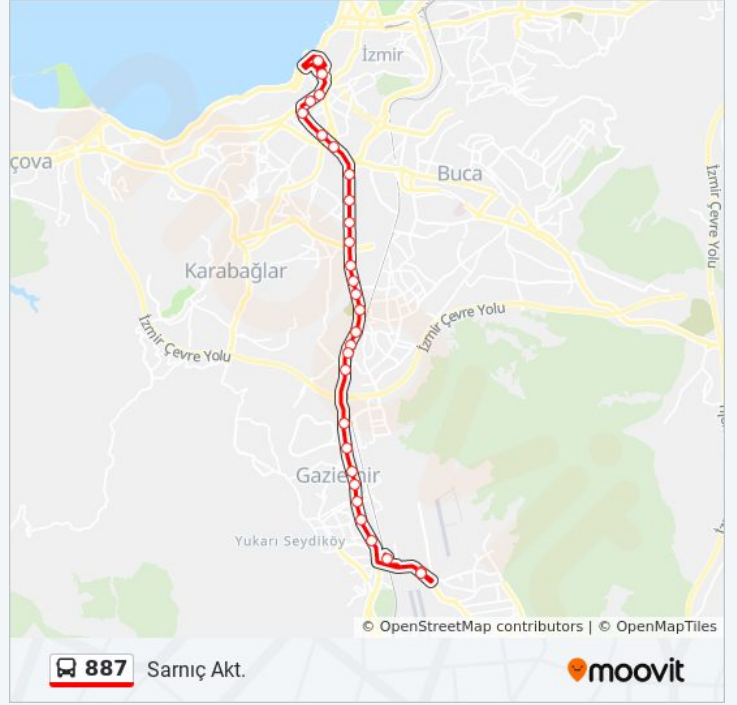

Aktepe

Ege Serbest Bölge

Leylak

Ulaştırma

Gaziemir Alt Geçidi

Çağdaş Eğitim

Gaziemir İlçe Emniyet

Sarıç Dere

Sarıç Dere

Sarıç Aktarma Merkezi

887 otobüs saatleri ve güzergah haritaları, moovitapp.com adresinde çevrimdışı bir PDF olarak mevcut. Canlı otobüs saatlerini, tren tarifelerini veya metro programlarını ve İzmir - Aydın konumundaki tüm toplu taşıma araçları için adım adım yol tariflerini görmek için [Moovit uygulamasını](#) sayfasını kullanın.

[Moovit Hakkında](#) • [MaaS Çözümleri](#) • [Desteklenen ülkeler](#) • [Mooviter Topluluğu](#)

© 2024 Moovit - Tüm Hakları Saklıdır

Canlı Varış Saatlerini Kontrol Et