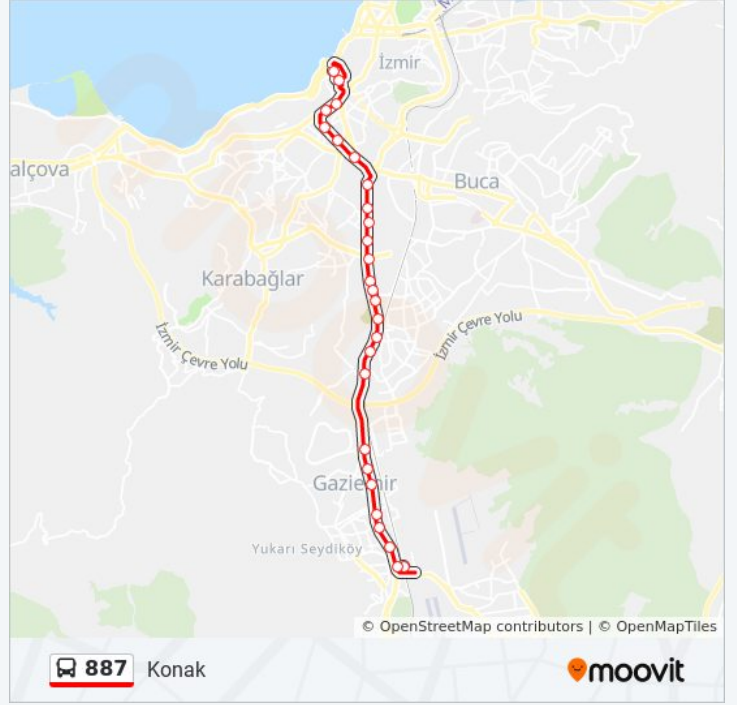

Elka

İller Bankası

Osman Öksüz Parkı

Altıntaş

Bayramyeri

Kız Yurdu

Atatürk Kültür Merkezi

Variş yeri: Sarnıç Akt.

28 durak

[HAT SAATLERİNİ GÖRÜNTÜLE](#)

Konak

Kız Yurdu

Bayramyeri

Altıntaş

Üçyol Sevgi Yolu Parkı

İller Bankası

Elka

Hasan Hüseyinler

Orcaner

Çitlenbik

Kaymakkuyu

Karabağlar Cumhuriyet Anadolu Lisesi

Kızılıcık

Paşa Köprüsü

Karabağlar

Sinem

Gazie mir Semt Garajı

Emrez

887 otobüs Saatleri

Sarnıç Akt. Güzergahı Saatleri:

Pazartesi	00:00 - 23:15
Salı	00:00 - 23:15
Çarşamba	00:00 - 23:15
Perşembe	00:00 - 23:15
Cuma	00:00 - 23:15
Cumartesi	00:00 - 23:15
Pazar	00:00 - 23:15

887 otobüs Bilgi

Yön: Sarnıç Akt.

Duraklar: 28

Yolculuk Süresi: 34 dk

Hat Özeti: