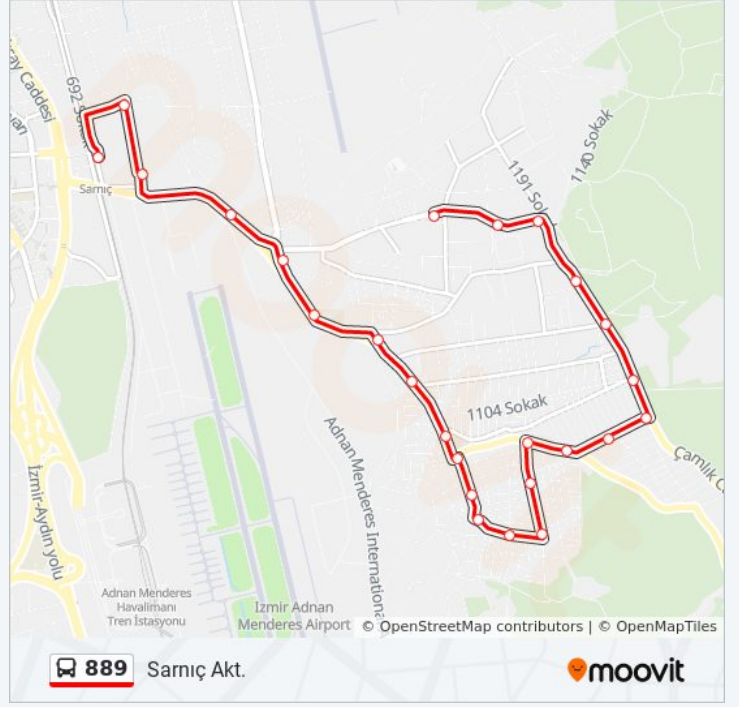

Hat Özeti:

Karakol

Mimar Kemalettin Tekstil Meslek Lisesi

Hava Teknik Okulu

Sarıç Dere

Sarıç Aktarma Merkezi

889 otobüs saatleri ve güzergah haritaları, moovitapp.com adresinde çevrimdışı bir PDF olarak mevcut. Canlı otobüs saatlerini, tren tarifelerini veya metro programlarını ve İzmir - Aydın konumundaki tüm toplu taşıma araçları için adım adım yol tariflerini görmek için [Moovit uygulamasını](#) sayfasını kullanın.