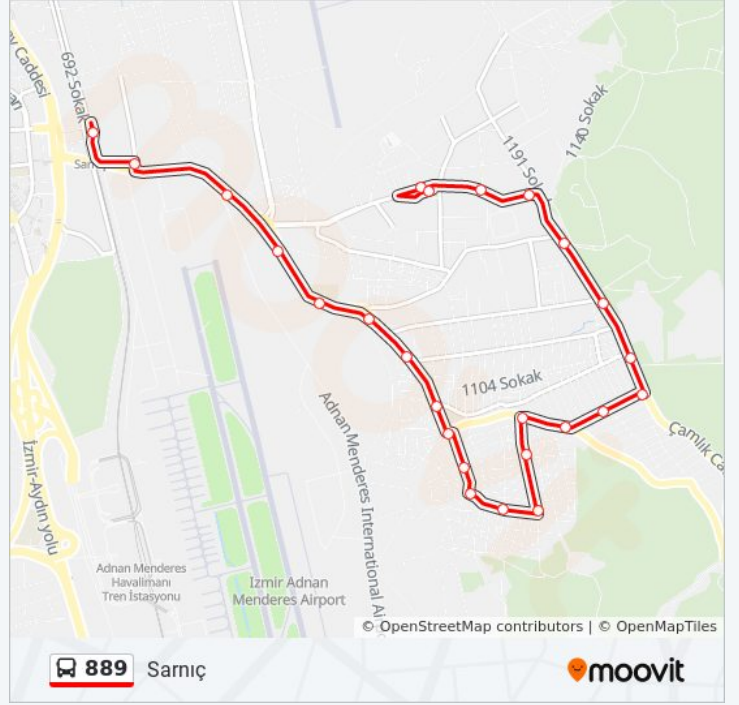

Varış yeri: Sarıç

26 durak

[HAT SAATLERİNİ GÖRÜNTÜLE](#)

- Sarıç Aktarma Merkezi
- Dokuz Eylül
- Sarıç Köprüsü
- Sarıç Dere
- Hava Teknik Okulu
- Mimar Kemalettin Anadolu Lisesi
- Karakol
- Havacılık Meslek Yüksek Okulu
- Adnan Menderes İlkokulu
- Sarıç Meydan
- Bayrak
- Sarıç Belediye Garajı
- Sardunya
- Sarıç Sağlık Ocağı
- Sarıç Trafo
- Bisikletçi
- Çarşı
- Muhtarlık
- Sarıç Eski Son Durak
- Sarıç Çamlık
- Sanayi Caddesi

Yön: Sarıç

Duraklar: 26

Yolculuk Süresi: 20 dk

Hat Özeti:

Sarnıç Piknik Alanı

Karaçam

Gazeteler

Dolmuşçular

Sarnıç

Variş yeri: Sarnıç Akt.

23 durak

[HAT SAATLERİNİ GÖRÜNTÜLE](#)

Sarnıç

Gazeteler

Karaçam

Sarnıç Piknik Alanı

Sanayi Caddesi

Sarnıç Çamlık

Sarnıç Eski Son Durak

Muhtarlık

Çarşı

Bisikletçi

Sarnıç Trafo

Sarnıç Sağlık Ocağı