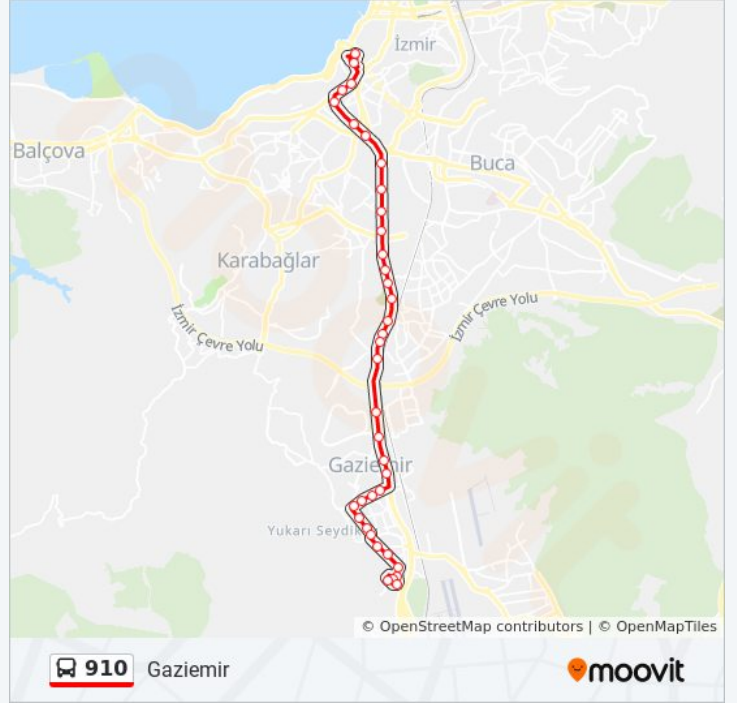

Paşa Köprüsü

Karabağlar

Sinem

Gaziemir Semt Garajı

Emrez

Aktepe

Altıncı Sanayi Kavşağı

Ege Serbest Bölge

Leylak

Ulaştırma

Büyükşehir Kurs Merkezi

Gaziemir Ptt

Gaziemir Belediyesi

Gaziemir Merkez Cami

Gaziemir Trafo

Yeşil Mahallesi Muhtarlığı

Halil Tan Parkı

İkinci Nizamiye

Gazikent Muhtarlık

Gaziemir Belediyesi Spor Tesisi

Özcan Sitesi

Erol Özdil

Şehit Serhat Sıgnak Mesleki Ve Teknik Anadolu Lisesi

Sosyal Konutlar

Variş yeri: Konak

44 durak

[HAT SAATLERİNİ GÖRÜNTÜLE](#)

Sosyal Konutlar

Özcan Sitesi

Gaziemir İmkb Mesleki Ve Teknik Anadolu Lisesi

Şehit Polis Ahmet Atilla Güneş İlkokulu

Şehit Üsteğmen Hakan Özkaner

910 otobüs Saatleri

Konak Güzergahı Saatleri:

Pazartesi 00:15 - 04:00

Salı 00:15 - 04:00

Çarşamba 00:15 - 04:00

Perşembe 00:15 - 04:00

Cuma 00:15 - 04:00

Cumartesi 00:15 - 04:00