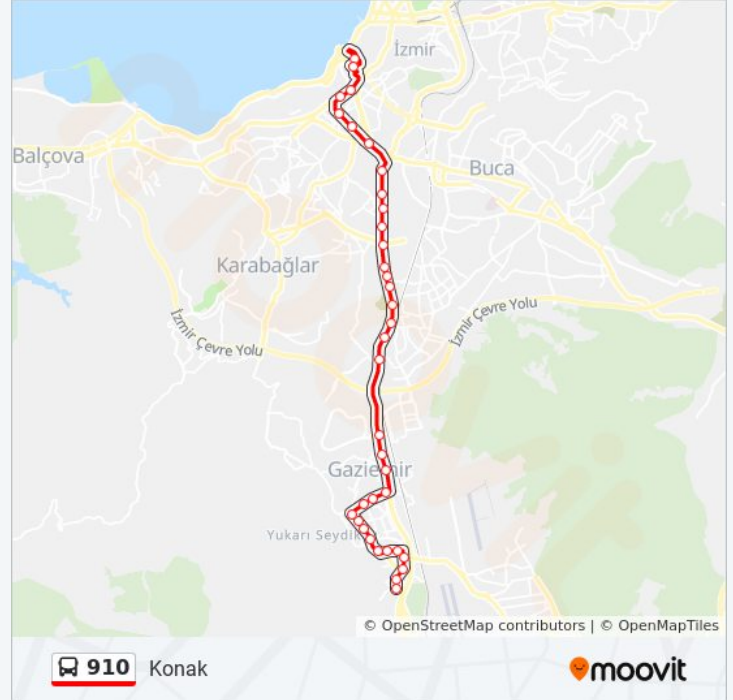

Yolculuk Süresi: 41 dk

Hat Özeti:

Montrö

Vasıf Çınar

Dokuz Eylül Rektörlük

Sosyal Sigortalar Kurumu

İskele

Bahribaba