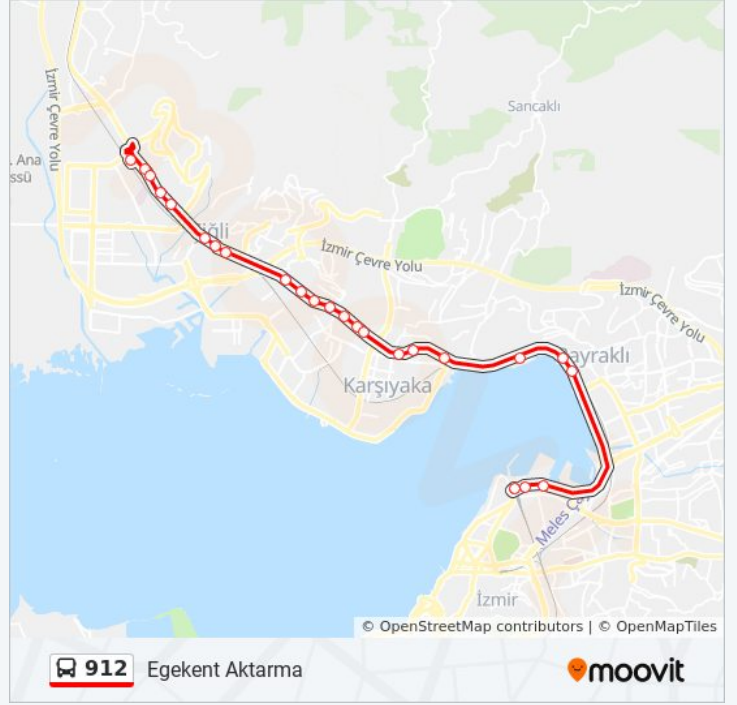

Çiğli Belediye

Çiğli Şaraphane

Çiğli Santral

Küçük Çiğli

Ata

Egekent Aktarma Merkezi

912 otobüs saatleri ve güzergah haritaları, moovitapp.com adresinde çevrimdışı bir PDF olarak mevcut. Canlı otobüs saatlerini, tren tarifesini veya metro programlarını ve İzmir - Aydın konumundaki tüm toplu taşıma araçları için adım adım yol tariflerini görmek için [Moovit uygulamasını](#) sayfasını kullanın.

[Moovit Hakkında](#) • [MaaS Çözümleri](#) • [Desteklenen ülkeler](#) • [Mooviter Topluluğu](#)

© 2024 Moovit - Tüm Hakları Saklıdır

Canlı Varış Saatlerini Kontrol Et