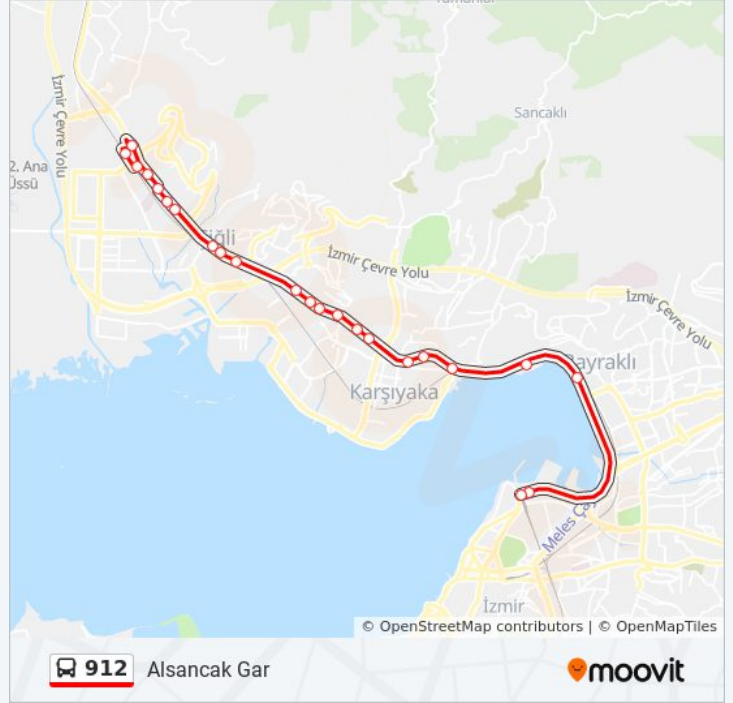

912 otobüs Bilgi

Yön: Alsancak Gar

Duraklar: 23

Yolculuk Süresi: 30 dk

Hat Özeti:

Liman

Alsancak Gar

Varış yeri: Egekent Aktarma